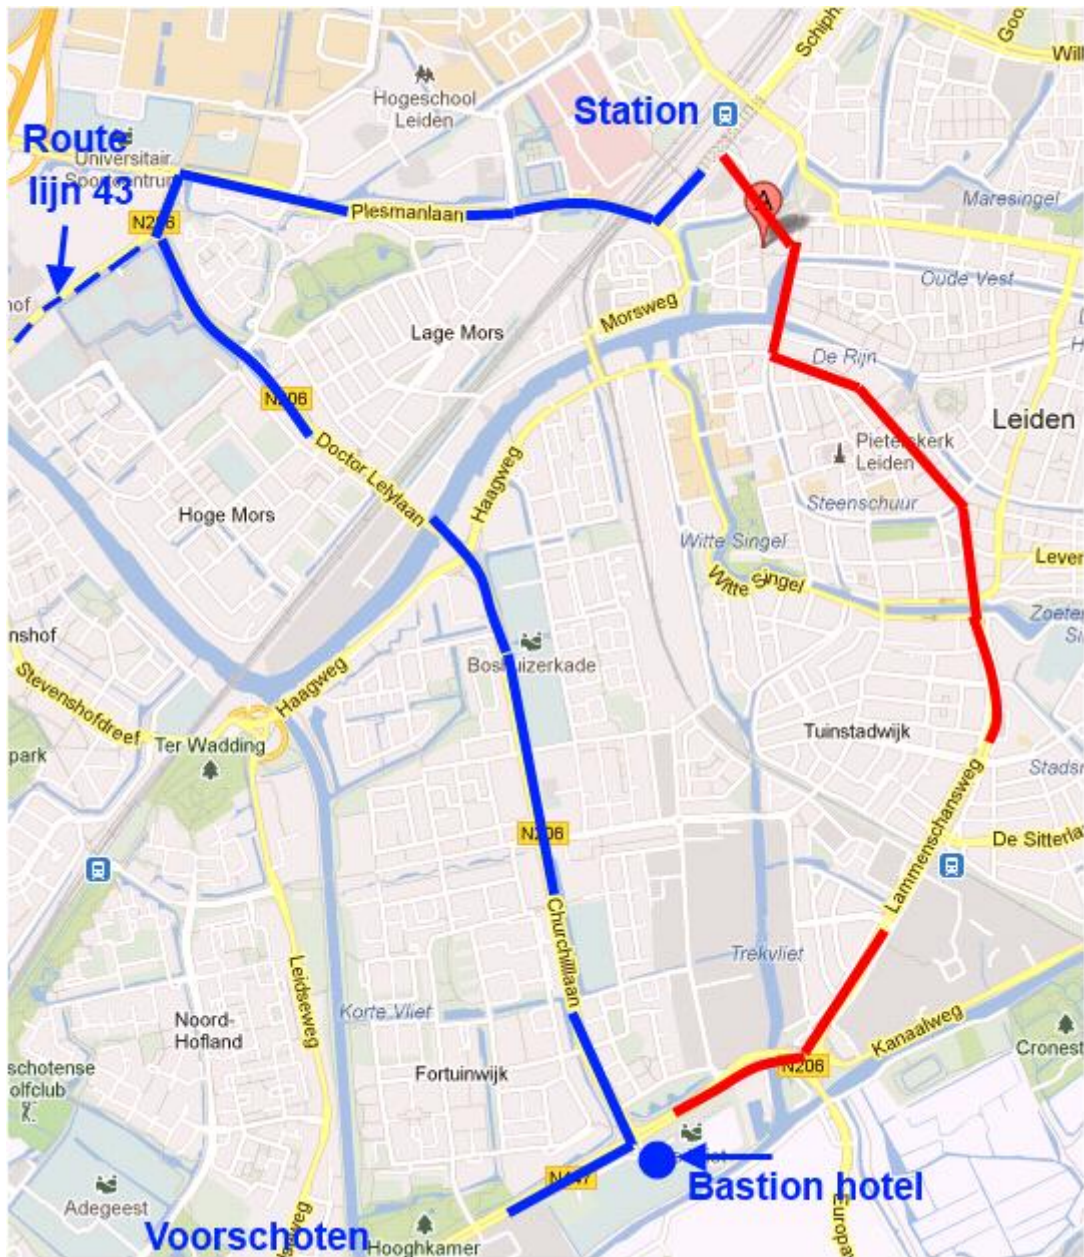

# Omleiding Churchillaan groot

**Richting Den Haag: Station Leiden verlaten via de route van lijn 43 – r.a. Plesmanlaan - uitrijden tot de Haagsche Schouwweg, daar l.a. (route lijn 43) – gelijk weer l.a. Doctor Lelylaan – r.d. Churchillaan – r.a. Voorschoterweg en normale route**