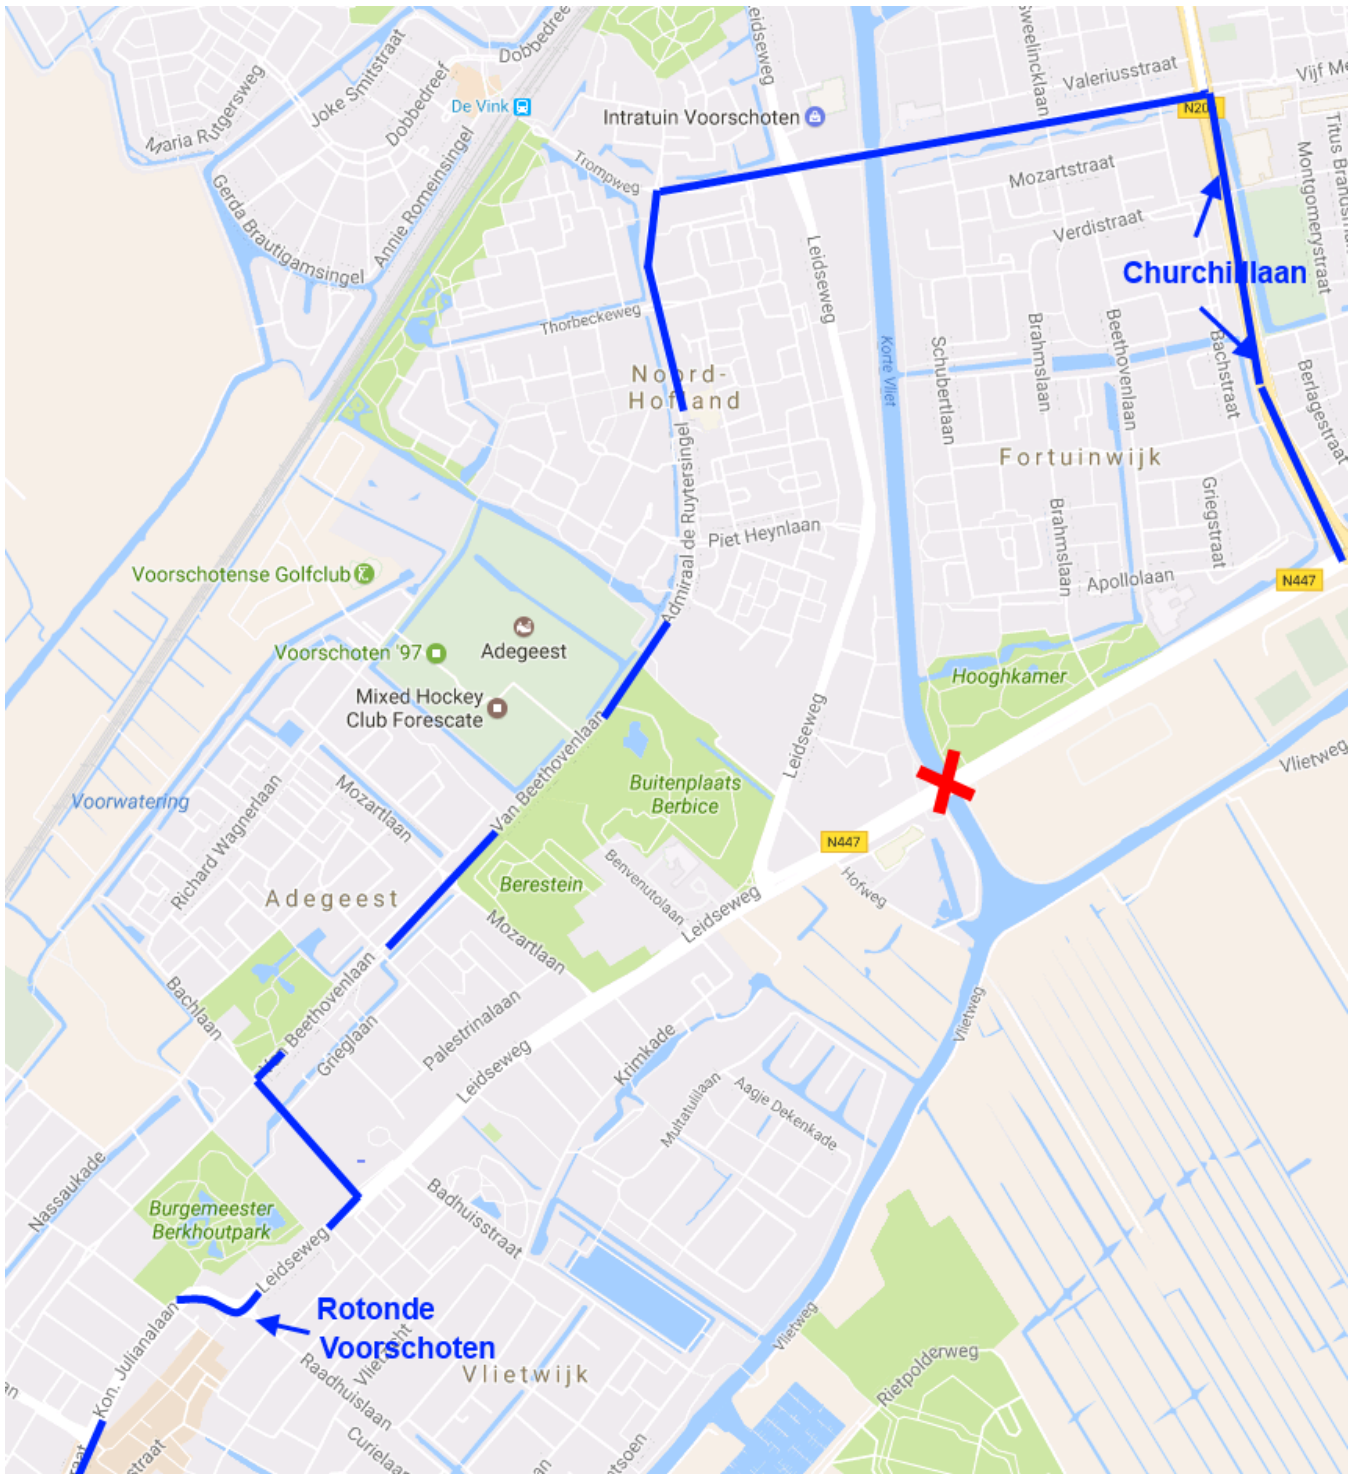

Omleiding Voorschoten-Leiden via 5 meilaan

Richting Leiden: Na rotonde Voorschoten - l.a. Bachlaan - r.a. van Beethovenlaan - r.d. Admiraal de Ruytersingel - r.a. Trompstraat - over de brug 5 meilaan - r.a. Churchilllaan - l.a. Voorschoterweg