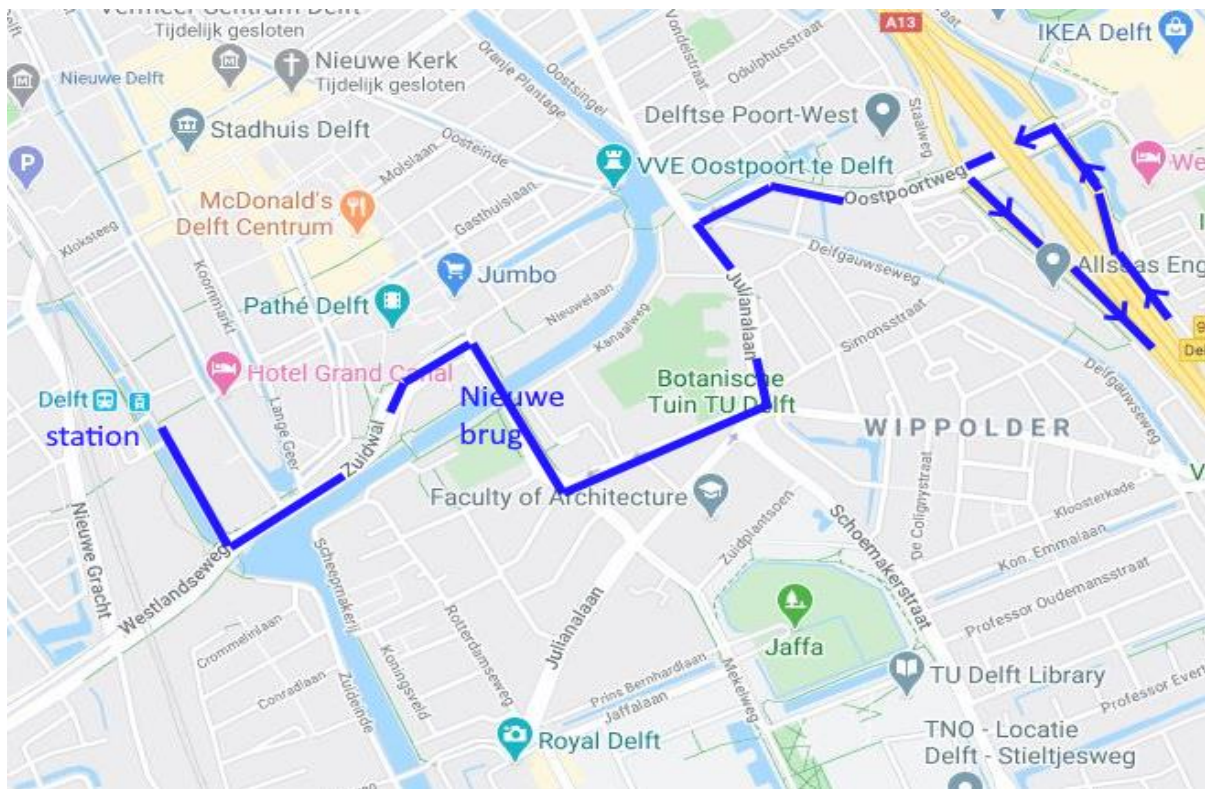

Route lijn 37 per 14 juni over de nieuwe Sebastiaansbrug