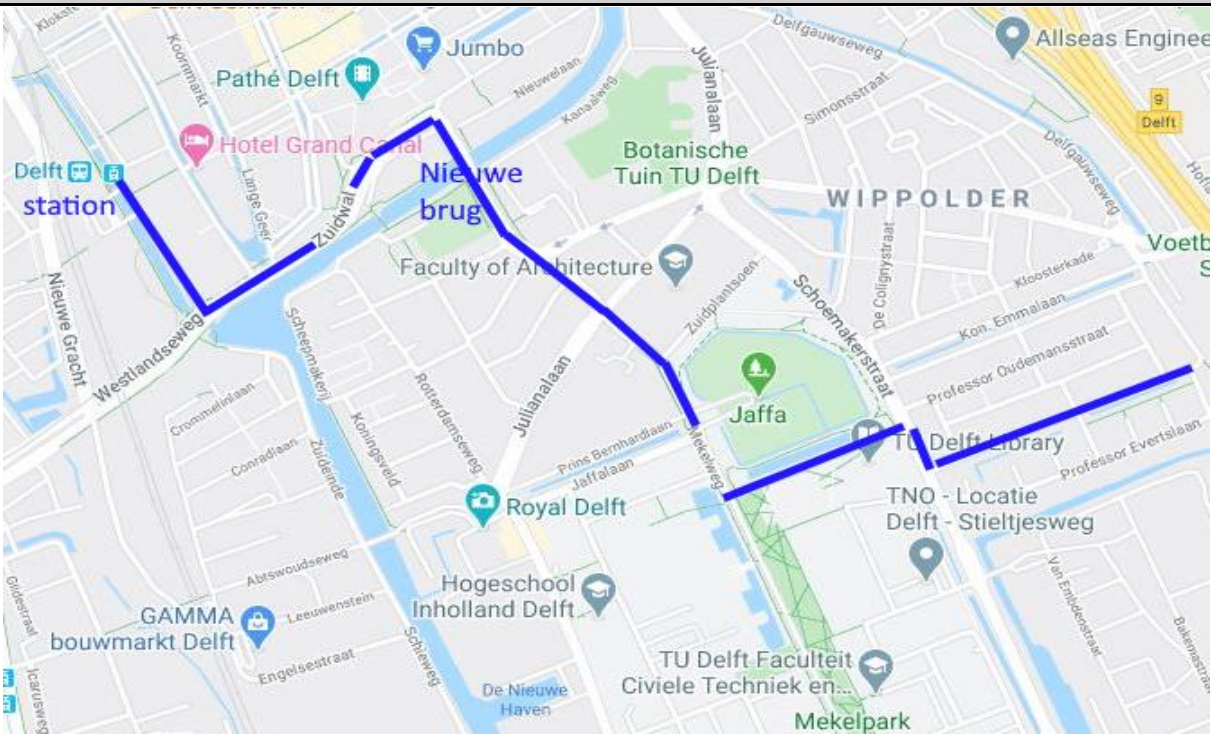

Route lijn 455 per 14 juni over de nieuwe Sebastiaansbrug