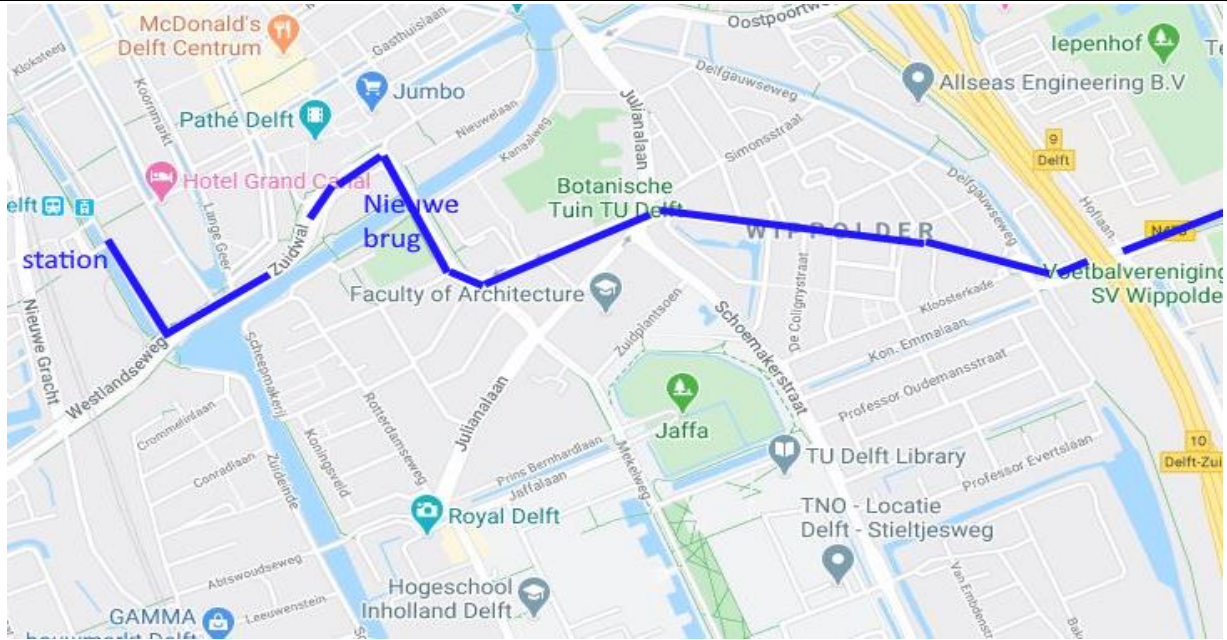

Route lijn 62 per 14 juni over de nieuwe Sebastiaansbrug