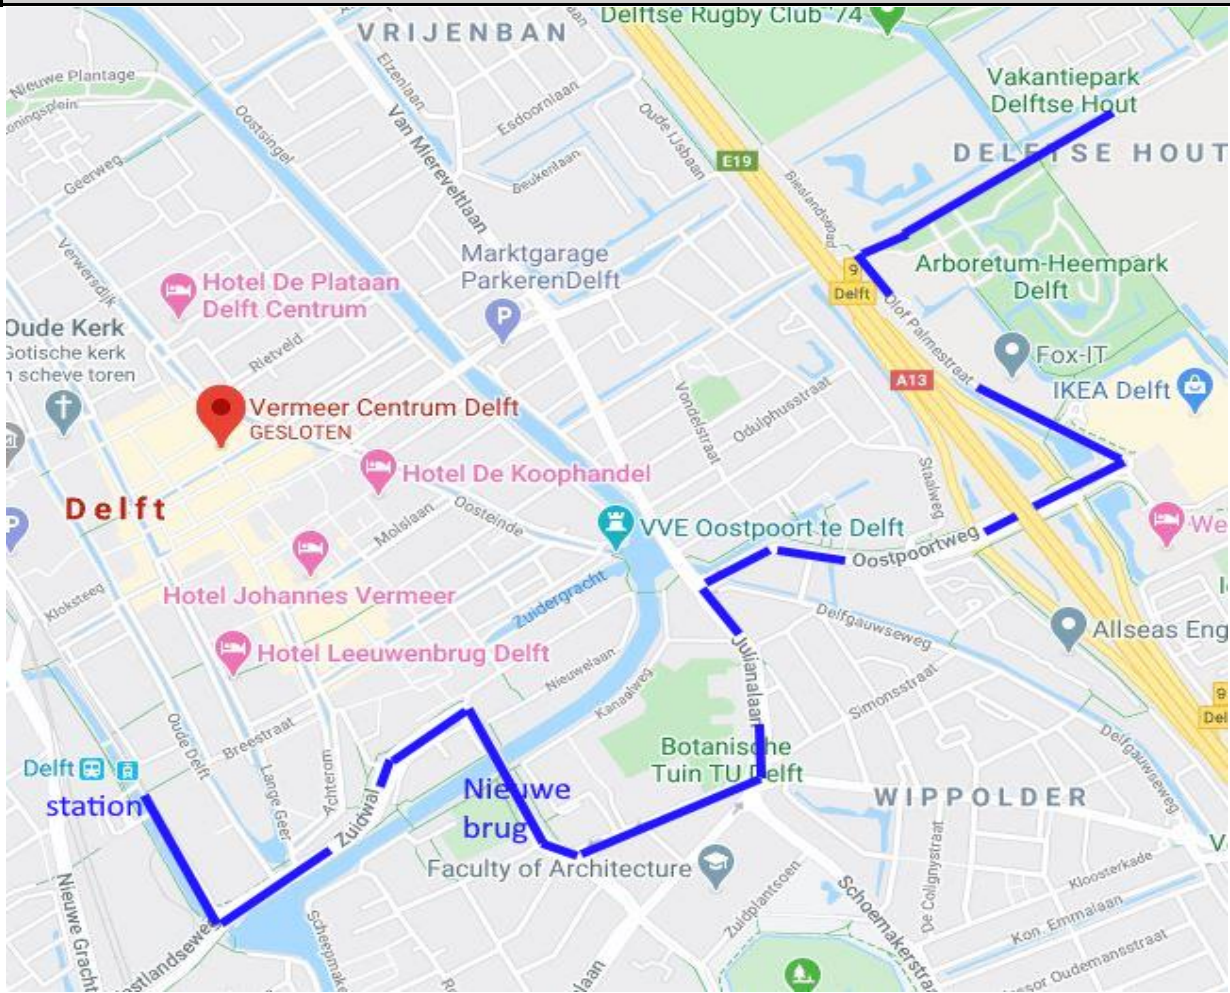

Route lijn 63 per 14 juni over de nieuwe Sebastiaansbrug