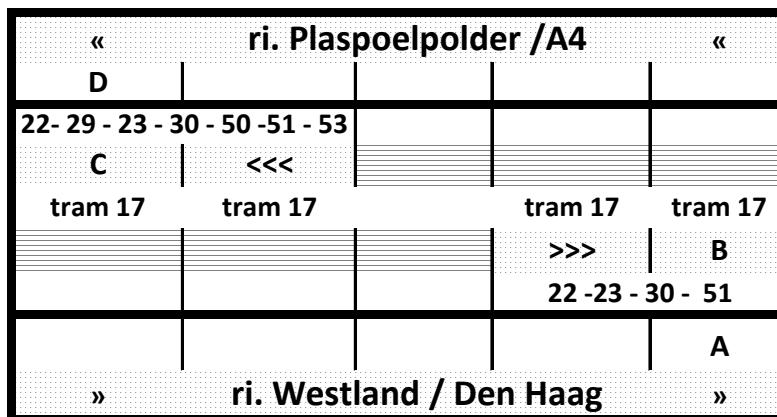

Busstation Rijswijk

29 en 53 zijn Spitslijnen