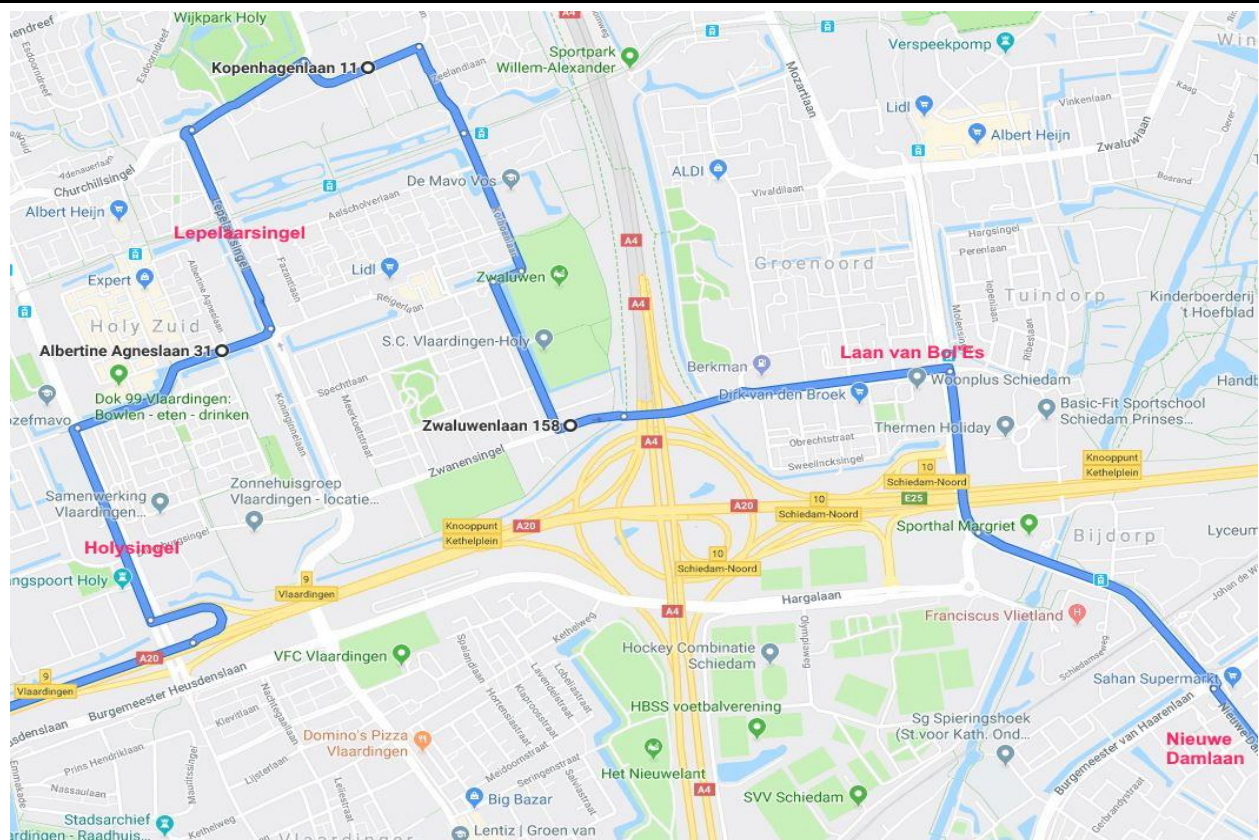

## Route lijn 824 Rotterdam Marconiplein - Flora Holland Honselersdijk

	<u>Route</u>	<u>Haltenaam</u>	<u>Gemeente</u>
		Marconiplein	<b>Rotterdam</b>
RA	Tjalklaan		
LA	Franselaan		
RD	Lorentzlaan	Lorentzlaan	<b>Schiedam</b>
RD	Prof. Kamerlingh Onneslaan		
RA	Spoorstraat		
LA	Brandersbrug	Schiedam station	
RD	Burg van Haarenlaan		
LA	s Gravenlandseweg		
RD	Broersvest	Broersvest + Koemarkt	
RA	Koemarkt		
RA	Nieuwe Haven		
LA	Burg. Knappertlaan	Warande	
RA	Aleidastraat	Aleidastraat	
RA	Vlaardingerdijk		
LA	Nieuwe Damlaan	Honnerlage Gretelaan	
		Station Nieuwland	
RD	Churchillweg		
LA	Laan van Bol'Es	Laan van Bol'Es	
RD	Zwanensingel		<b>Vlaardingen</b>
RA	Zwaluwlaan		
RA	Reigerlaan		
LA	Korhoenlaan	Korhoenlaan	
RD	Parijslaan		
LA	Kopenhagenlaan	Kopenhagenlaan	
LA	Amsterdamlaan	Churchillsingel	
LA	Lepelaarsingel		
RA	Frederik Hendriklaan	Lepelaarsingel	
LA	Holysingel (Holy ziekenhuis)	Dillenburgsingel	
LA	Oprit A20		
RD	Westerlee - Burg Elsenweg		<b>Naaldwijk</b>
RA	Middelbroekweg		
LA	Strijplaan - ingang Flora Holland		
RA	Strijplaan		
	Middenroute		
	Flora Holland	Veilingterrein	<b>Honselersdijk</b>

## Lijn 824 van Marconiplein tot Nieuwe Damlaan - routekaart deel 1

## Lijn 824 van Nieuwe Damlaan tot oprit A20 - routekaart deel 2

## Lijn 824 van A20 tot Flora Holland - routekaart deel 3