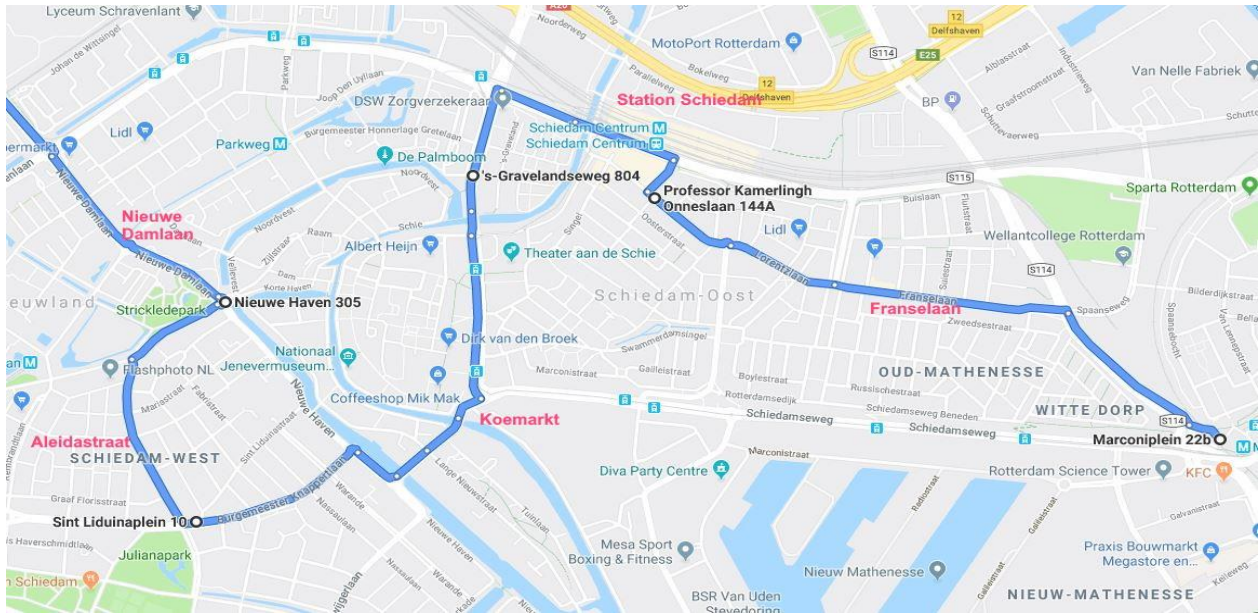

## Route lijn 824 Rotterdam Marconiplein - Flora Holland Honselersdijk

	<u>Route</u>	<u>Haltenaam</u>	<u>Gemeente</u>
		Marconiplein	<b>Rotterdam</b>
RA	Tjalklaan		
LA	Franselaan		
RD	Lorentzlaan	Lorentzlaan	<b>Schiedam</b>
RD	Prof. Kamerlingh Onneslaan		
RA	Spoorstraat		
LA	Brandersbrug	Schiedam station	
RD	Burg van Haarenlaan		
LA	s Gravenlandseweg		
RD	Broersvest	Broersvest + Koemarkt	
RA	Koemarkt		
RA	Nieuwe Haven		
LA	Burg. Knappertlaan	Warande	
RA	Aleidastraat	Aleidastraat	
RA	Vlaardingerdijk		
LA	Nieuwe Damlaan	Honnerlage Gretelaan	
		Station Nieuwland	
RD	Churchillweg		
LA	Laan van Bol'Es	Laan van Bol'Es	
RD	Zwanensingel		<b>Vlaardingen</b>
RA	Zwaluwlaan		
RA	Reigerlaan		
LA	Korhoenlaan	Korhoenlaan	
RD	Parijslaan		
LA	Kopenhagenlaan	Kopenhagenlaan	
LA	Amsterdamlaan	Churchillsingel	
LA	Lepelaarsingel		
RA	Frederik Hendriklaan	Lepelaarsingel	
LA	Holysingel (Holy ziekenhuis)	Dillenburgsingel	
LA	Oprit A20		
RD	Westerlee - Burg Elsenweg		<b>Naaldwijk</b>
RA	Middelbroekweg		
LA	Strijplaan - ingang Flora Holland		
RA	Strijplaan		
	Middenroute		
	Flora Holland	Veilingterrein	<b>Honselersdijk</b>

## Lijn 824 van Marconiplein tot Nieuwe Damlaan - routekaart deel 1

## Lijn 824 van Nieuwe Damlaan tot oprit A20 - routekaart deel 2

## Lijn 824 van A20 tot Flora Holland - routekaart deel 3