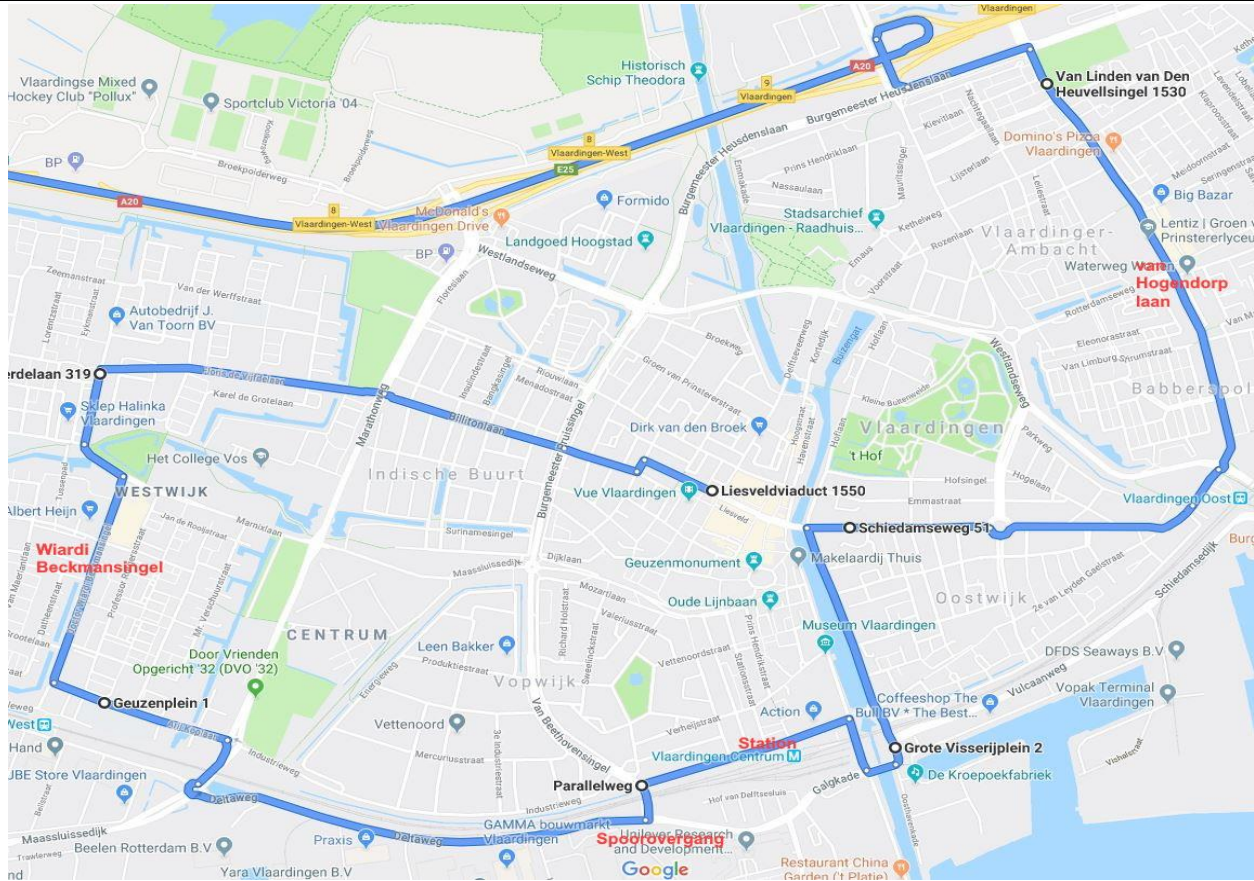

Route lijn 826 Vlaardingen Liesveld - Flora Holland Honselersdijk

	<u>Route</u>	<u>Haltenaam</u>	<u>Gemeente</u>	
	Liesveldviaduct		Vlaardingen	
LA	Markgraafaan			
RA	Vondelstraat			
RD	Billitonlaan	Borneostraat		
RD	Floris de Vijfdelaan	Blois van Treslongstraat		
LA	Dirk de Derdelaan	Dirk de Derdelaan		
RD	Marnixlaan			
RA	Dr.Wiardi Beckmansingel	Marinus van de Stoepstraat		
LA	Arij Koplaan			
RA	Marathonweg			
LA	Deltaweg			
LA	van Beethovensingel			
RA	Parallelweg	Station Centrum		
RA	Westhavenkade			
LA	Galgkade			
LA	Oosthavenkade			
RA	Schiedamseweg	Schiedamseweg		
RD	van Hogendorplaan	Rotterdamseweg + Meidoornlaan		
LA	Burg. Heusdenlaan			
RA	Holysingel			
RA	Oprit A20			
RA	Afrit Maassluis/Maasland	Maasland Viaduct Perron A		
RD	Laan 1940-1945	Vermeerlaan + Mesdaglaan		Maassluis
RA	PC Hooftlaan	Mgr. W.M. Bekkerslaan		
LA	Lange Boonestraat			
RA	Korte Boonestraat	Korte Boonestraat		
LA	Marelstraat			
RA	Wagenstraat	Rozenlaan		
RD	Westlandseweg	Mozartlaan + Uiverlaan		
LA	Uiverlaan	Koningshoek		
RA	Merellaan	Nachtegaallaan + Korhoenstraat		
RA	Kwartellaan			
LA	Dr. Jan Schoutenlaan	Westeinde + Dr. J.Schoutenlaan		
LA	Maasdijk			
RA	Coldenhovelaan			
LA	Oprit A20			
RD	Westerlee - Burg Elsenweg		Naaldwijk	
RA	Middelbroekweg			
LA	Strijplaan - ingang Flora Holland			
RA	Strijplaan			
	Middenroute			
	Flora Holland	Veilingterrein	Honselersdijk	

Lijn 826 Liesveld tot A20 - routekaart deel 1

Lijn 826 A20 via Maassluis naar Flora - routekaart deel 2