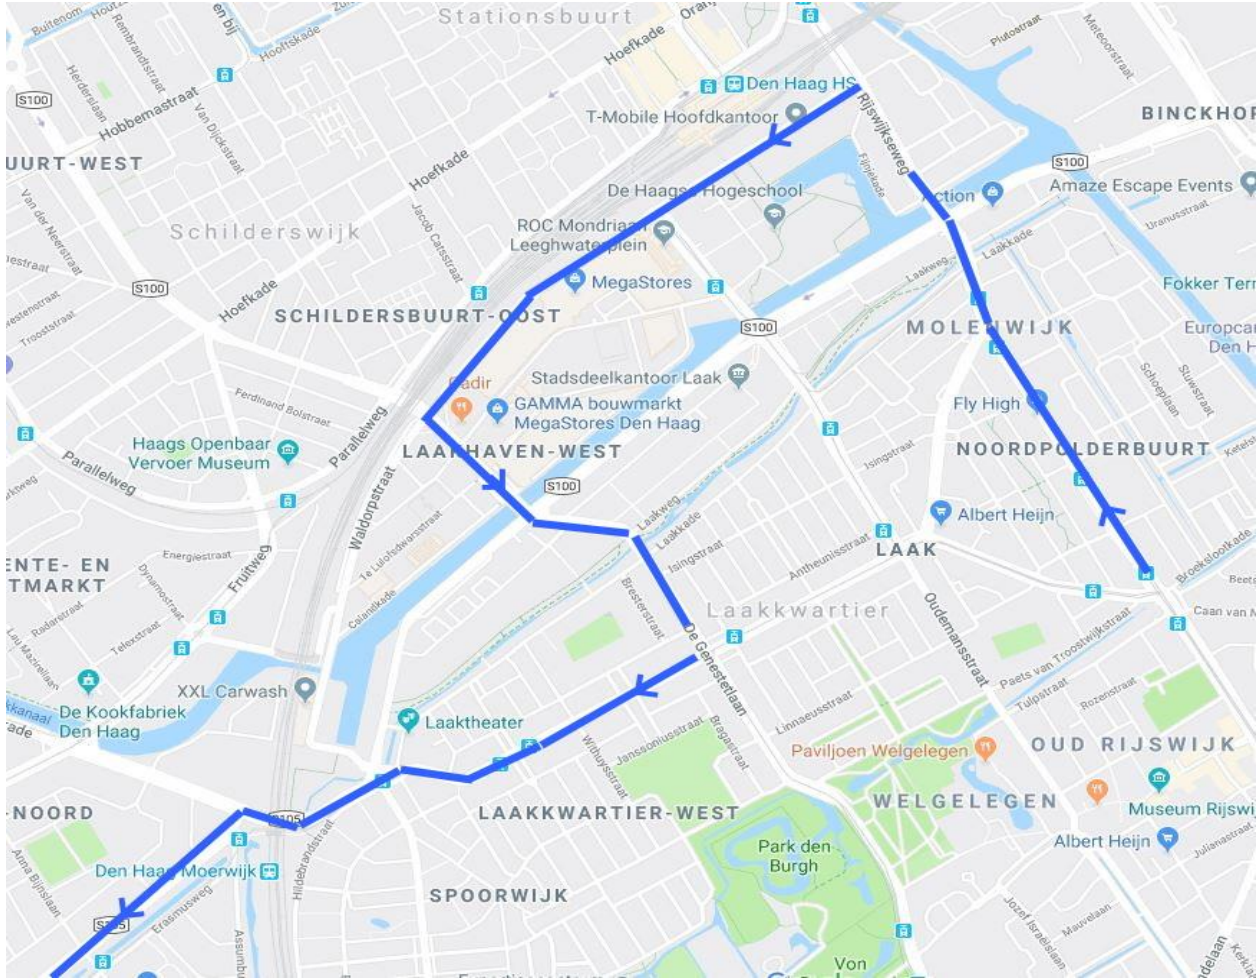

Lijn 827B Broeksloot - Erasmusweg - routekaart 1

Lijn 827B Erasmusweg - Flora Holland - routekaart 2