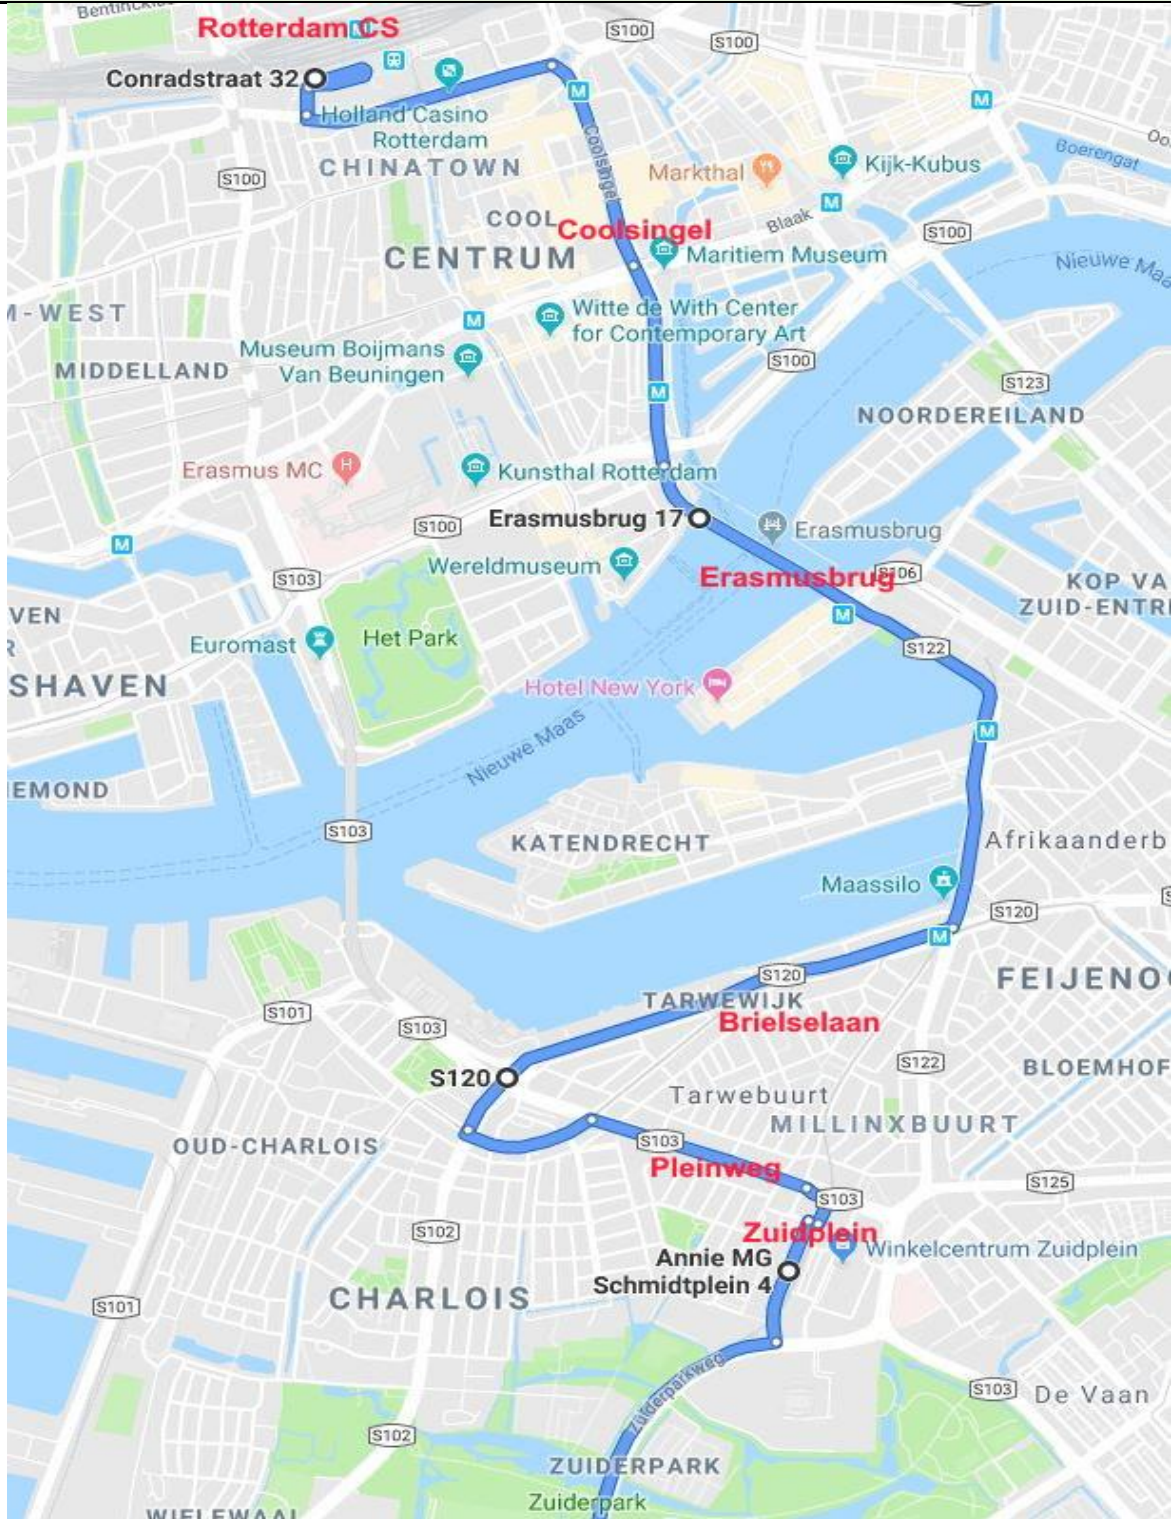

Lijn 831 van Rotterdam CS tot Zuidplein - routekaart deel 1

Lijn 831 van Rotterdam CS tot Zuidplein - routekaart deel 2