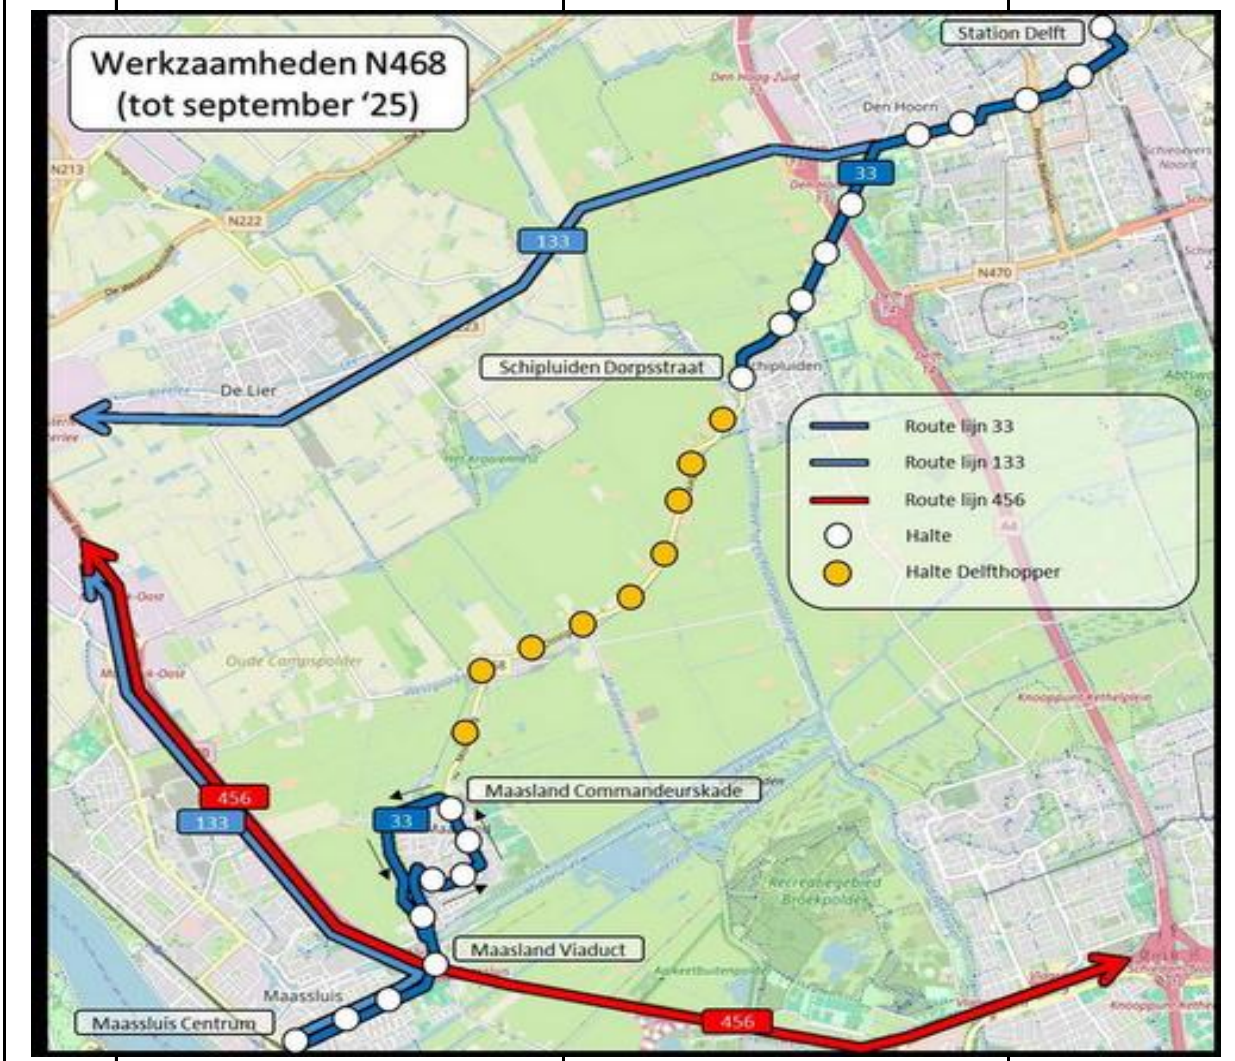

Route lijn 133 Delft station - Maasland Viaduct v.v.				
	<u>Route</u>	<u>Haltenaam</u>	<u>Gemeente</u>	
	Stationsplein	Delft CS	Delft	
RA	Westvest			
RA	Ireneboulevard			
RD	Westlandseweg	Krakeelpolderweg		
		Componistenpad		
RD	Reinier de Graafweg	Reinier de Graaf Gasthuis		
		Schoolstraat		
RD	Zuidhoornseweg			
RD	N223 - Woudseweg	tot Westerlee		De Lier
LA	Rijksweg 20			Westerlee
RA	Afrit Maassluis		Maassluis	
LA	Oude Veiling			
RA	Maasland Viaduct	Maasland Viaduct	Maasland