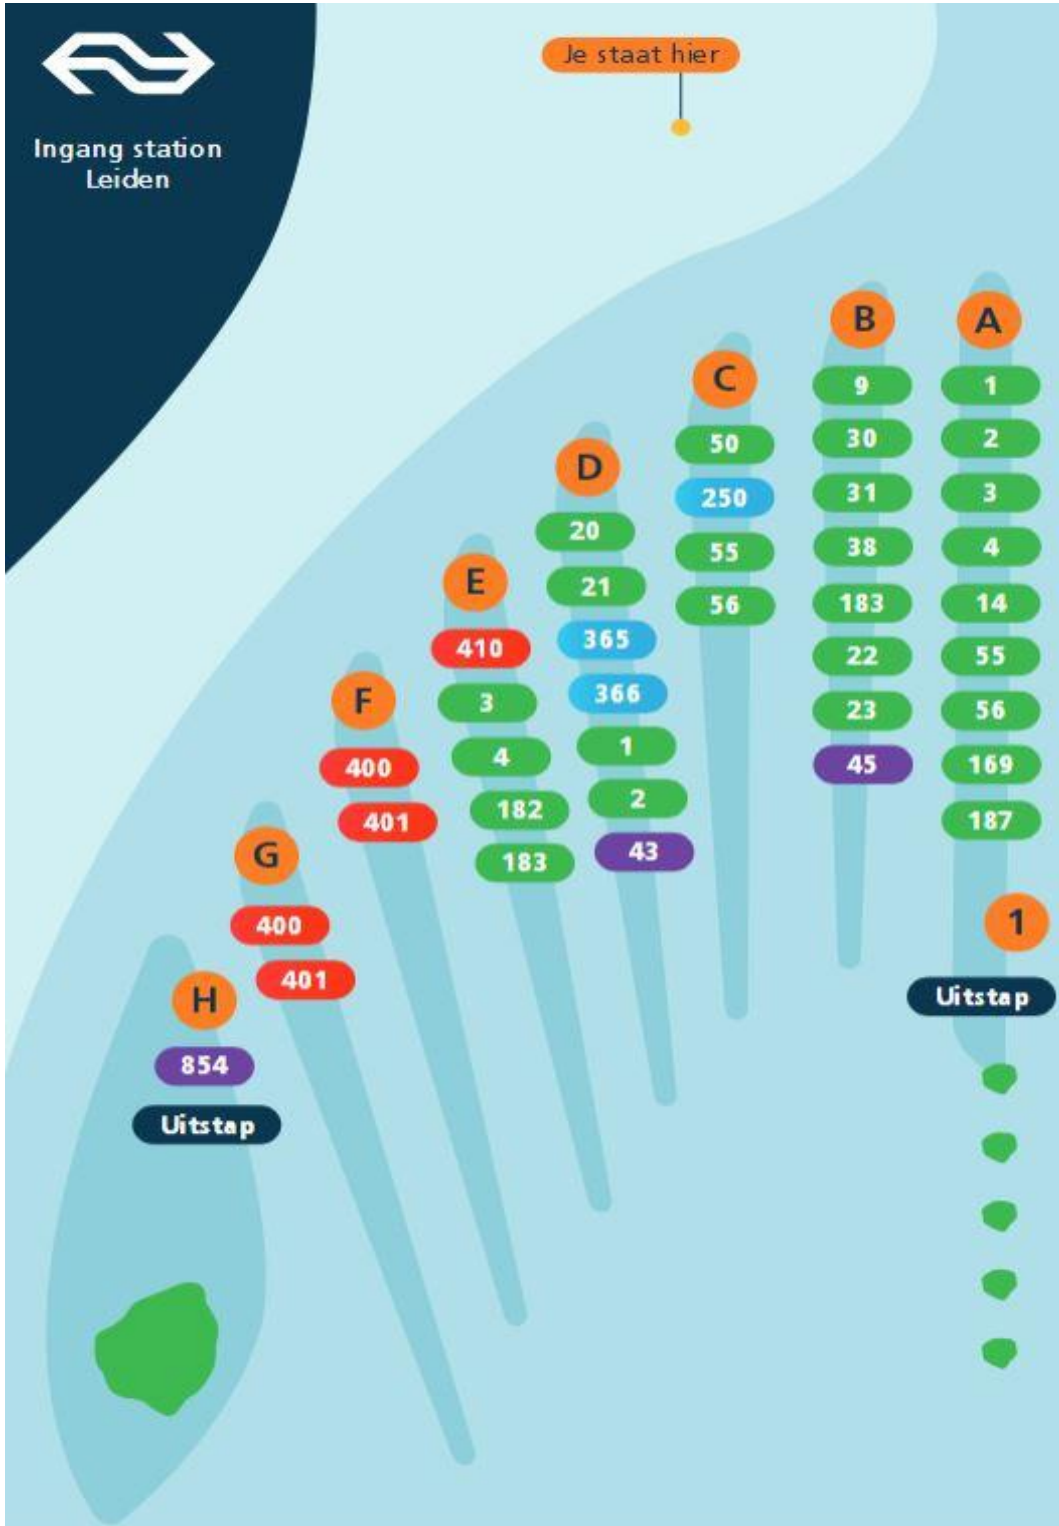

Busstation Leyenburg

Den Haag Leyenburg

Leuweg

Uitstaphalte G

Vrederust 21 H

Scheveningen Noord 23 & Voorburg 26 I

Delft 37 J

A 4 Zoetermeer & 6 Leidschendam
De Uithof 4 B

F 31 H. v. Holland & 456 Schiedam

E 21 Scheveningen Noord D 23 Colijnplein & 26 Kijkduin

C Uitstaphalte

Buffer

Buffer

Pauseruimte

Station Leiden Centraal

Ingang station
Leiden

Je staat hier

Lijn	Richting	Halte
1	Leiderdorp	A
1	Station De Vink	D
2	Leiderdorp	A
2	Station De Vink	D
3	Meerwijk	E
3	Leiderdorp	A
4	Meerwijk	E
4	Station De Vink	A
9	Bio Sdenom Perik	F
14	Station De Vink	A
20	Noordwijk	D
21	Noordwijk	D
22	Nieuw-Vennep	F
23	Noordwijk	F
30	Katwijk	F
31	Katwijk	F
38	Umsnoed Valley	F
43	Den Haag via Wassenaar	D
45	Den Haag Leidsehendem	F
50	Uise	C
55	Voorhout	C
56	Voorschoten	A
56	Sassenheim	C
56	Roelofarendvee	A
183	Alphen s/d Rijn	A
183	Alphen s/d Rijn	E
183	Alphen s/d Rijn	E
183	Bio Sdenom Perik	F
187	Boiskoop	A
250	Haarlem	C
365	Schiphol Airport	D
366	Leiruiden	D
400	Zoetermeer	F
400	Katwijk ESA/ESTEC	G
401	Zoetermeer	F
401	Katwijk Centrum	G
410	Leiderdorp	E
854	Kaulehof	H