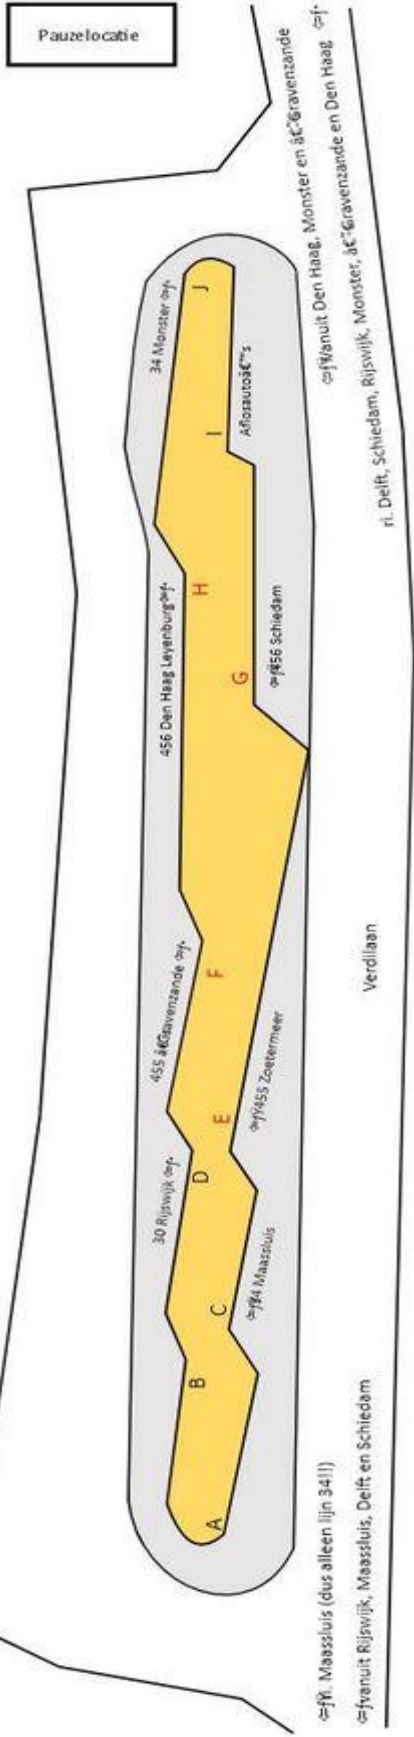

Perronindeling Naaldwijk

Naaldwijk Busstation

Perronindeling Delft CS

C ← 19 Leidschendam

B ← 1 Scheveningen
1 Tanthof, 19 TU Campus → A

Station Delft

Westvest

Station
nieuw