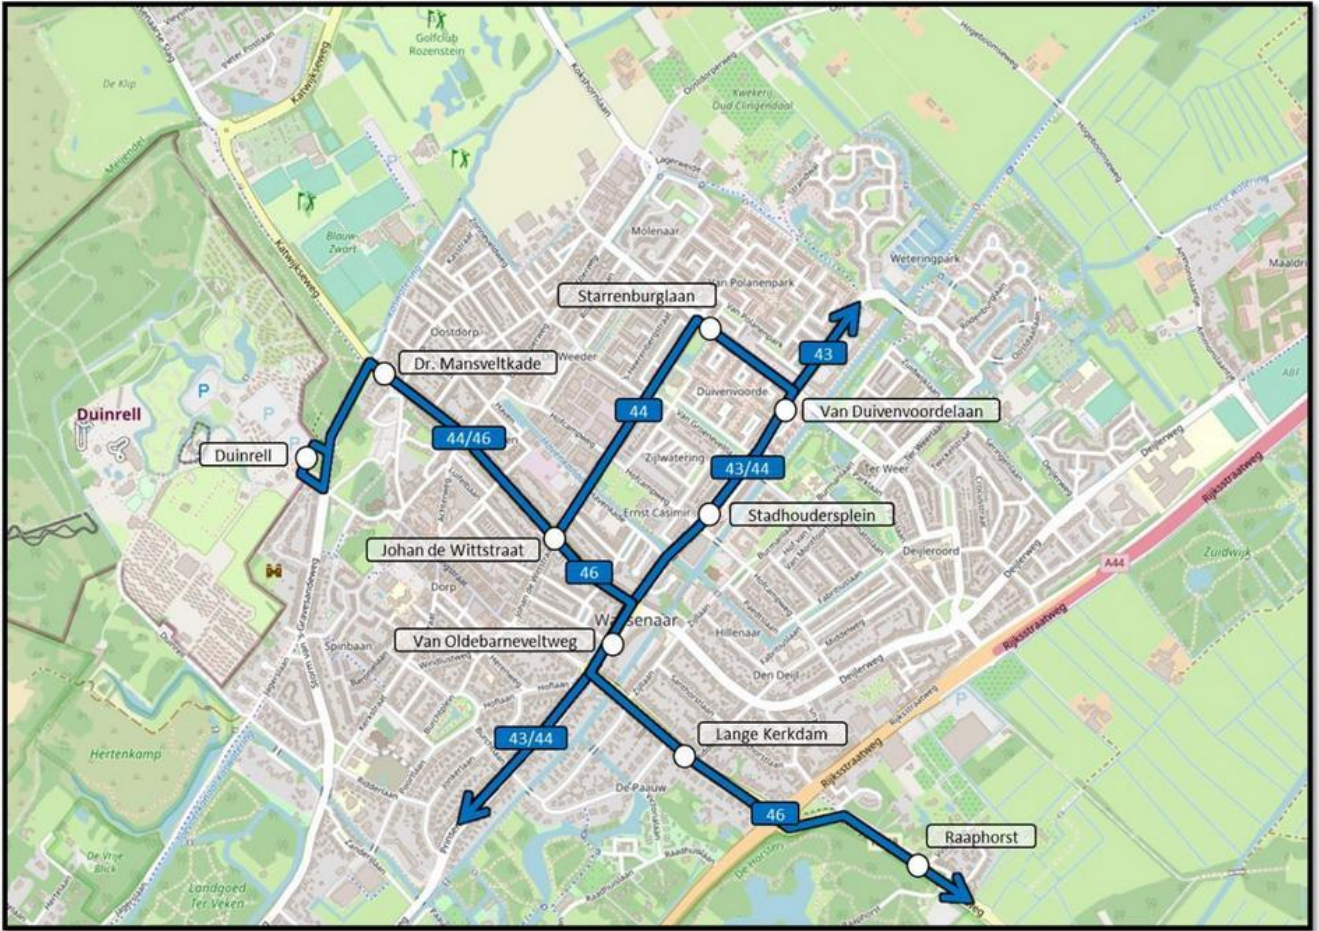

Lijn 46 - Wassenaar