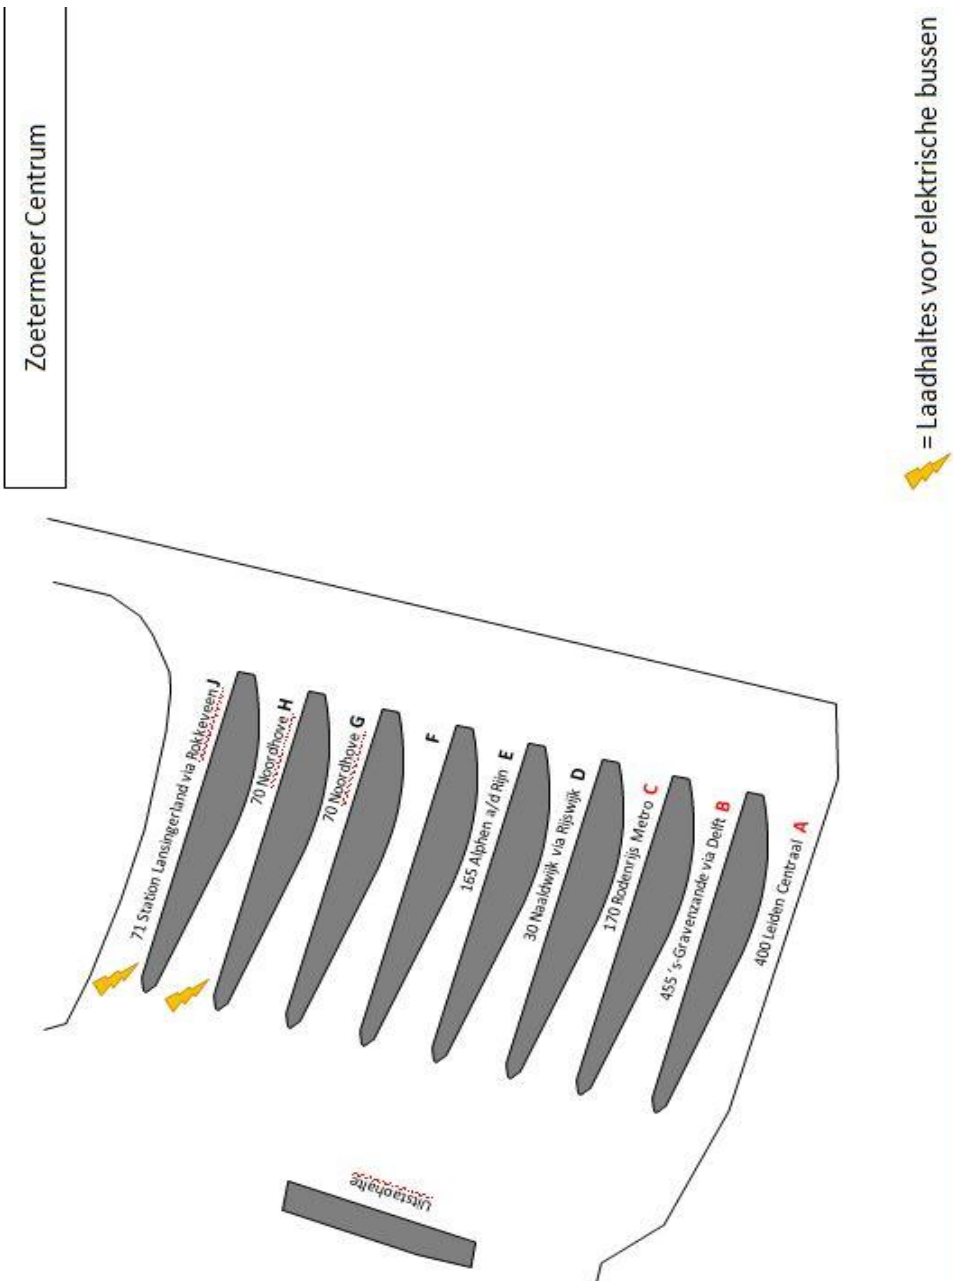

Perronindeling Zoetermeer Centrum West

Zoetermeer Centrum

= Laadhaltes voor elektrische bussen