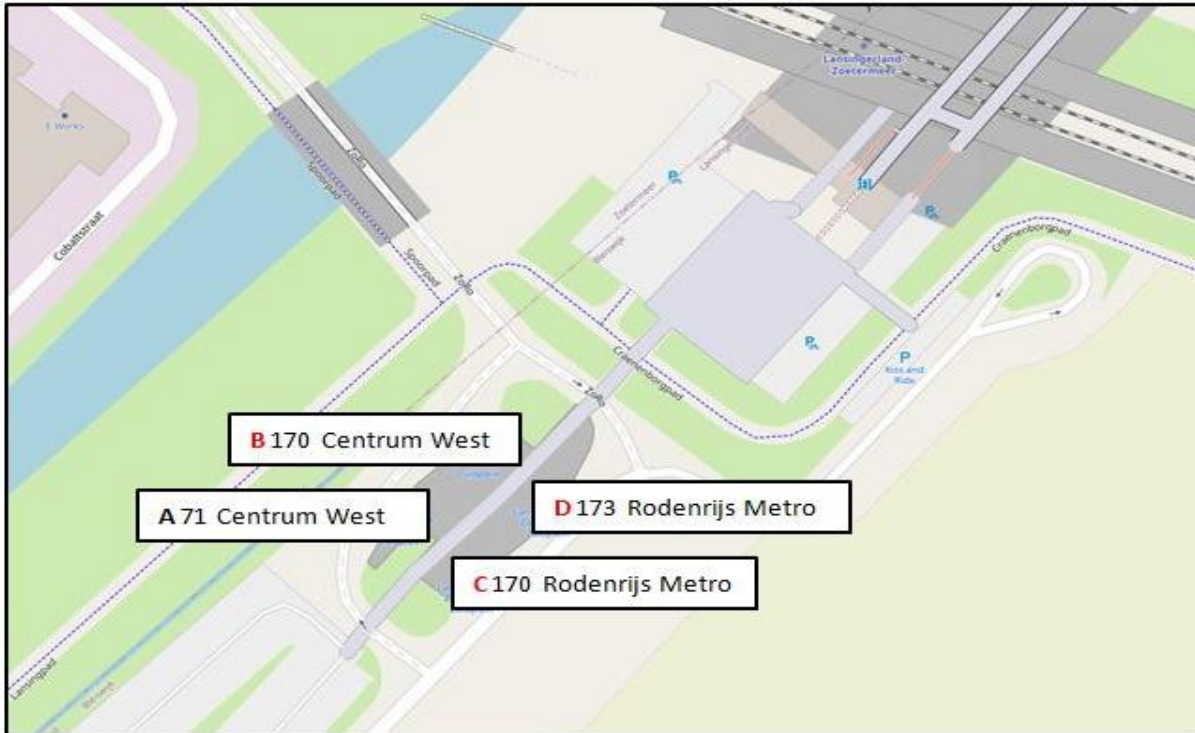

Indeling Lansingerland station

Station Lansingerland Zuid