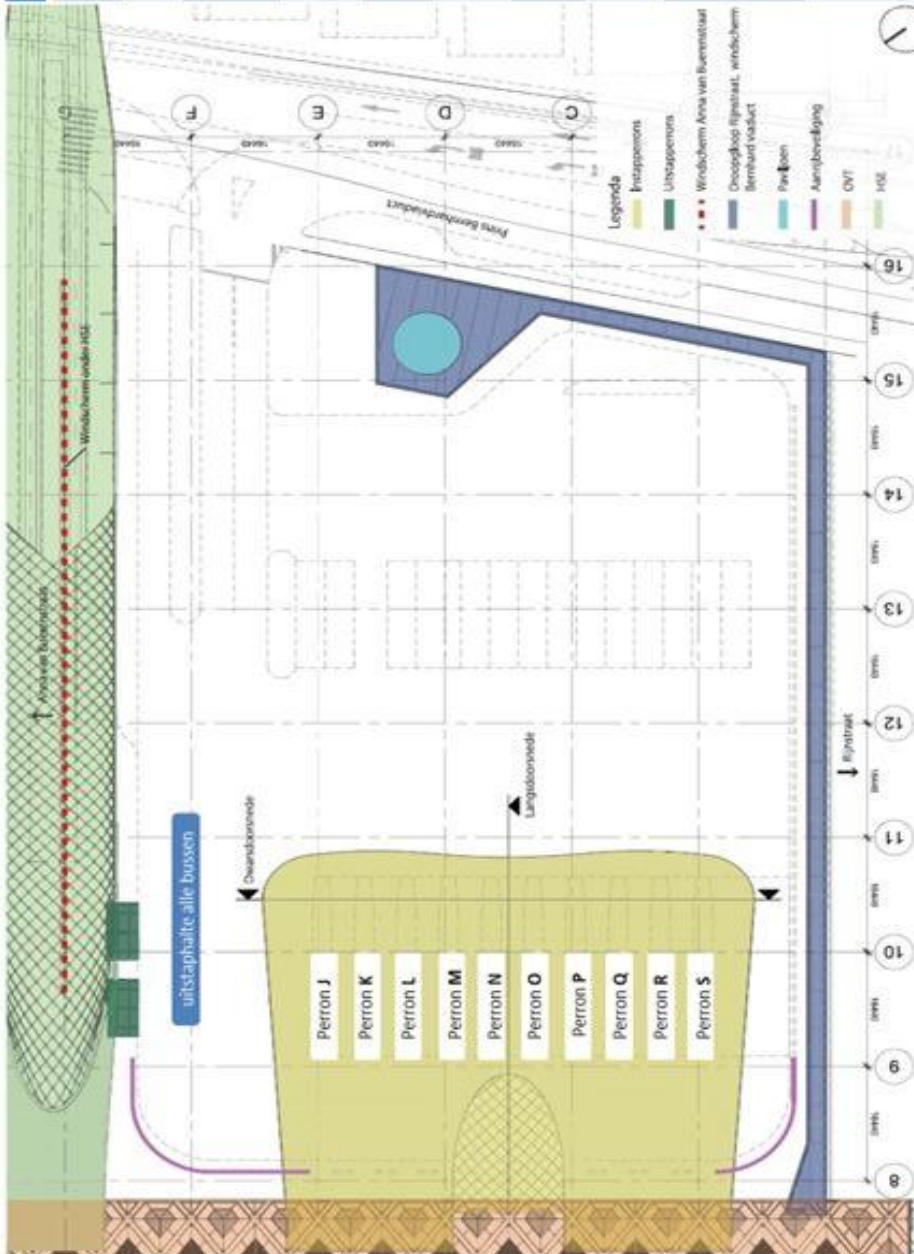

**Route- en Informatieboek
Haaglanden**

Ingaande 5 januari 2025

Perronindeling Den Haag CS

Den Haag Centraal

Busplatform Den Haag Centraal	
Perron J - halte 2611	24 Den Haag Kijkduin 28 Den Haag Zuiderstrand
Perron K - halte 2612	22 Den Haag Duindorp
Perron L - halte 2613	24 Station Den Haag Mariahoeve 27 Station Den Haag Mariahoeve
Perron M - halte 2614	20 Duinziet 29 Den Haag Oude Waalsdorperweg
Perron N - halte 2615	22 Rijswijk De Schilp 29 Station Rijswijk
Perron O - halte 2616	27 Randveen 28 Station Voorburg
Perron P - halte 2617	45 Leiden Centraal via Leidschendam 46 Voorschoten via Leidschendam
Perron Q - halte 2618	43 Leiden Centraal via Wassenaar 44 Wassenaar Duinrell
Perron R - halte 2619	380 Alphen a/d Rijn via Zoetermeer 381 Alphen a/d Rijn via Zoetermeer 383 Krimpen a/d IJssel via Zoetermeer
Perron S - halte 2620	90 Lisse 144 Wassenaar Duinrell 385 Sassenheim via Noordwijk 386 Oegstgeest