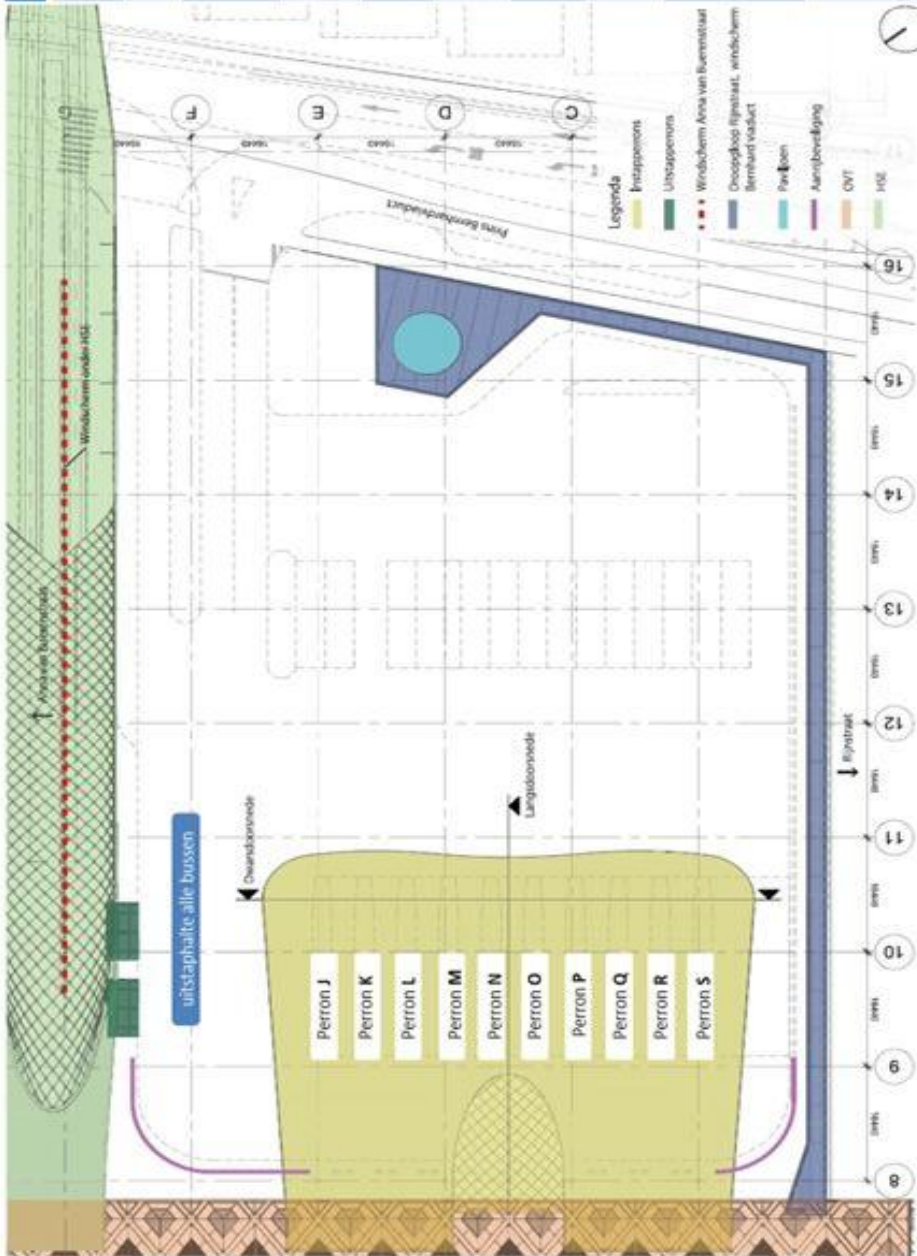

**Route- en Informatieboek
Haaglanden**

Ingaande 5 januari 2025

Perronindeling Den Haag CS

Den Haag Centraal

Busplatform Den Haag Centraal	
Perron J - halte 2611	24 Den Haag Kijkduin 28 Den Haag Zuiderstrand
Perron K - halte 2612	22 Den Haag Duindorp
Perron L - halte 2613	24 Station Den Haag Mariahoeve 27 Station Den Haag Mariahoeve
Perron M - halte 2614	20 Duinziet 29 Den Haag Oude Waalsdorperweg
Perron N - halte 2615	22 Rijswijk De Schilp 29 Station Rijswijk
Perron O - halte 2616	27 Randveen 28 Station Voorburg
Perron P - halte 2617	45 Leiden Centraal via Leidschendam 46 Voorschoten via Leidschendam
Perron Q - halte 2618	43 Leiden Centraal via Wassenaar 44 Wassenaar Duinrell
Perron R - halte 2619	380 Alphen a/d Rijn via Zoetermeer 381 Alphen a/d Rijn via Zoetermeer 383 Krimpen a/d IJssel via Zoetermeer
Perron S - halte 2620	90 Lisse 144 Wassenaar Duinrell 385 Sassenheim via Noordwijk 386 Oegstgeest