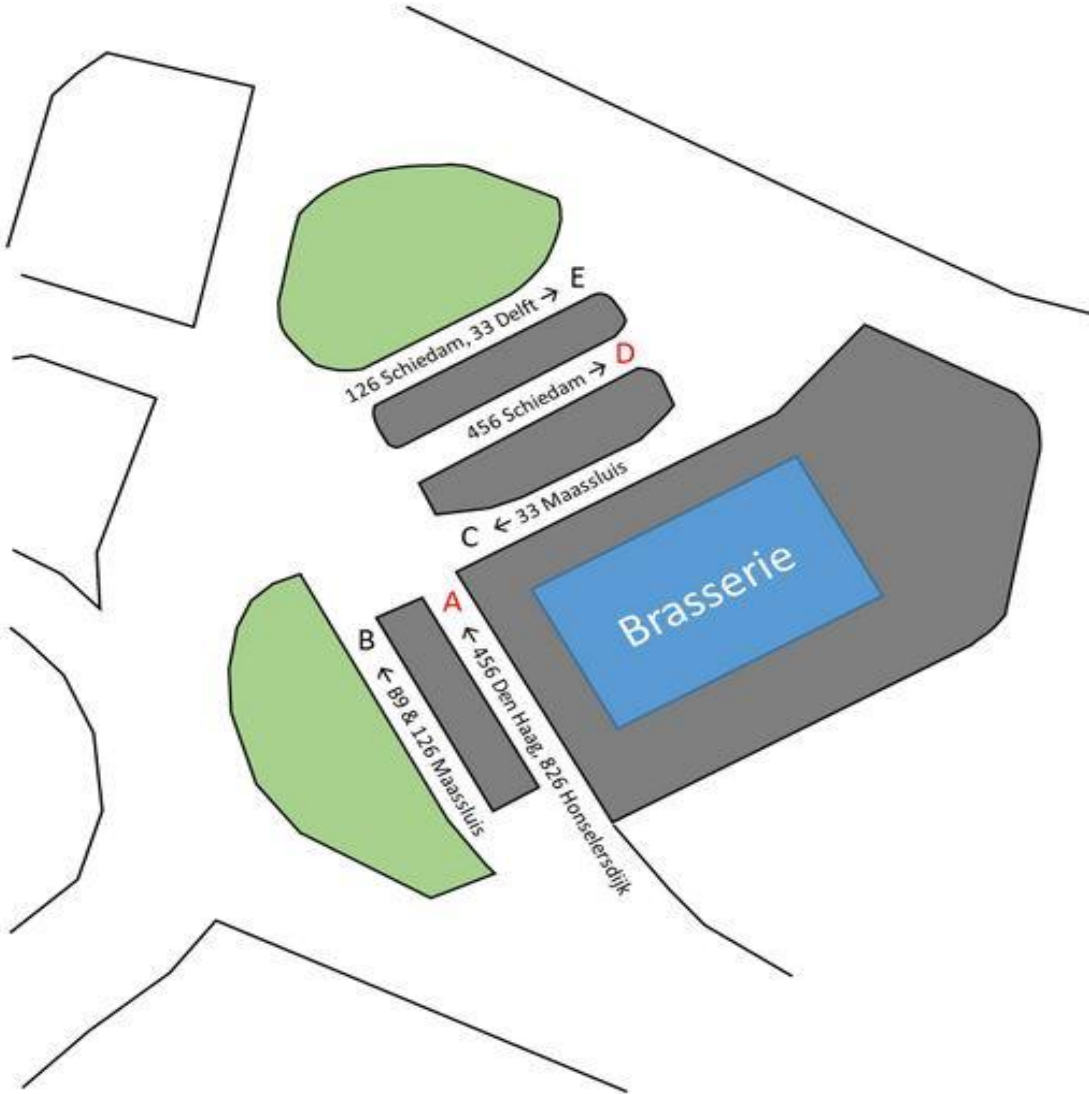

Perronindeling Maasland Viaduct

Maasland Viaduct