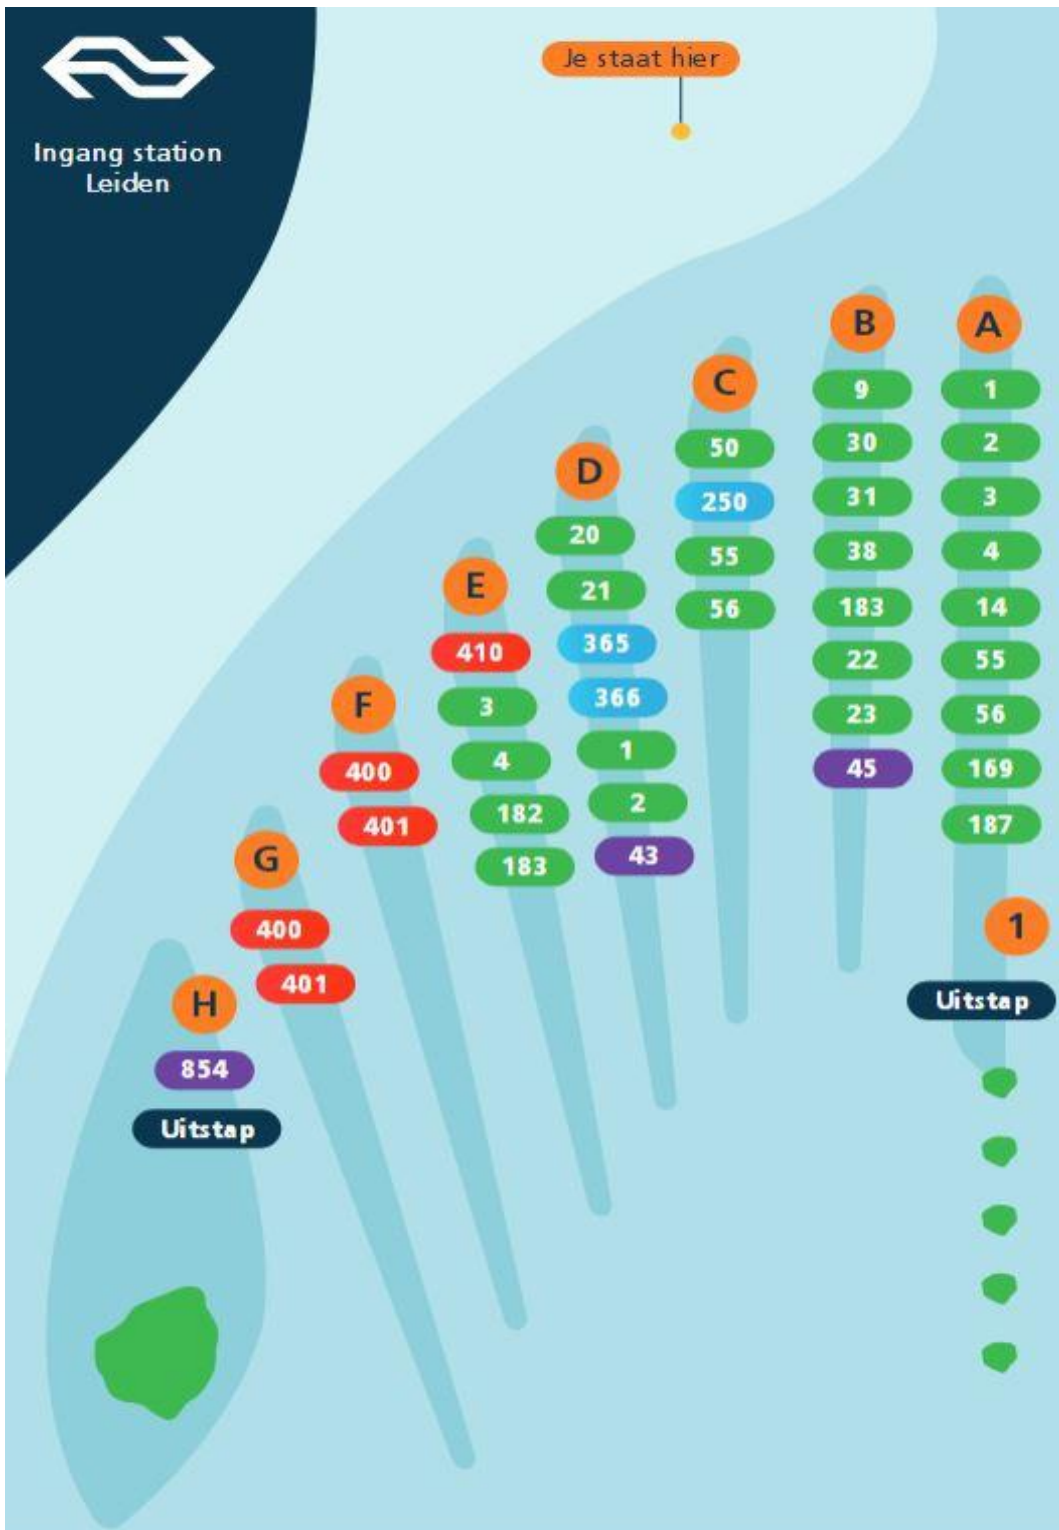

Den Haag Leyenburg

Leuweg

Uitstaphalte G

Vrederust 21 H

Scheveningen Noord 23 & Voorburg 26 I

Delft 37 J

A 4 Zoetermeer & 6 Leidschendam
De Uithof 4 B

F 31 H. v. Holland & 456 Schiedam

E 21 Scheveningen Noord D 23 Colijnplein & 26 Kijkduin

C Uitstaphalte

Buffer

Buffer

Pauseruimte

Station Leiden Centraal

Ingang station
Leiden

Je staat hier

Lijn	Richting	Halte
1	Leiderdorp	A
1	Station De Vink	D
2	Leiderdorp	A
2	Station De Vink	D
3	Meerwijk	E
3	Leiderdorp	A
4	Meerwijk	E
4	Station De Vink	A
9	Bio Sdenom Perik	F
14	Station De Vink	A
20	Noordwijk	D
21	Noordwijk	D
22	Nieuw-Vennep	F
23	Noordwijk	F
30	Katwijk	F
31	Katwijk	F
38	Umsnoed Valley	F
43	Den Haag via Wassenaar	D
45	Den Haag Leidichendam	F
50	Uise	C
55	Voorhout	C
56	Voorschoten	A
56	Sassenheim	C
56	Roelofarendveeu	A
183	Alphen s/d Rijn	A
183	Alphen s/d Rijn	E
183	Alphen s/d Rijn	E
183	Bio Sdenom Perik	F
187	Boiskoop	A
250	Haarlem	C
365	Schiphol Airport	D
366	Leiruiden	D
400	Zoetermeer	F
400	Katwijk ESA/ESTEC	G
401	Zoetermeer	F
401	Katwijk Centrum	G
410	Leiderdorp	E
854	Kaulehof	H