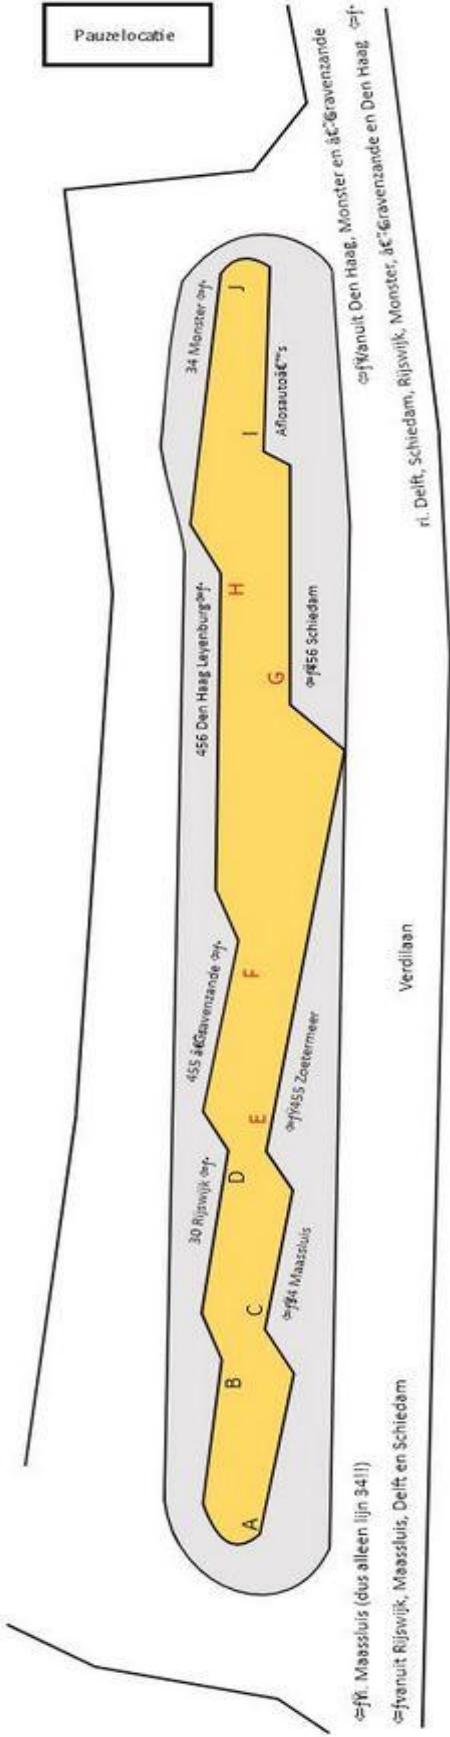

Perronindeling Naaldwijk

Naaldwijk Busstation

Pauzeloctie

Perronindeling Delft CS

C ← 19 Leidschendam

B ← 1 Scheveningen
1 Tanthof, 19 TU Campus → A

Station Delft

Westvest

Station
nieuw

Buffer (alleen voor de lijnen 33, 37, en 63)

Buffer (alleen voor de lijnen 33, 37 en 63)

I 60 Nootdorp, 62 Delfgauw, 63 IKEA

H 61 Rijswijk, 64 Tanthof, 53 Rijswijk

G 33 Maassluis, 37 Den Haag, 455 's-Gravenzande