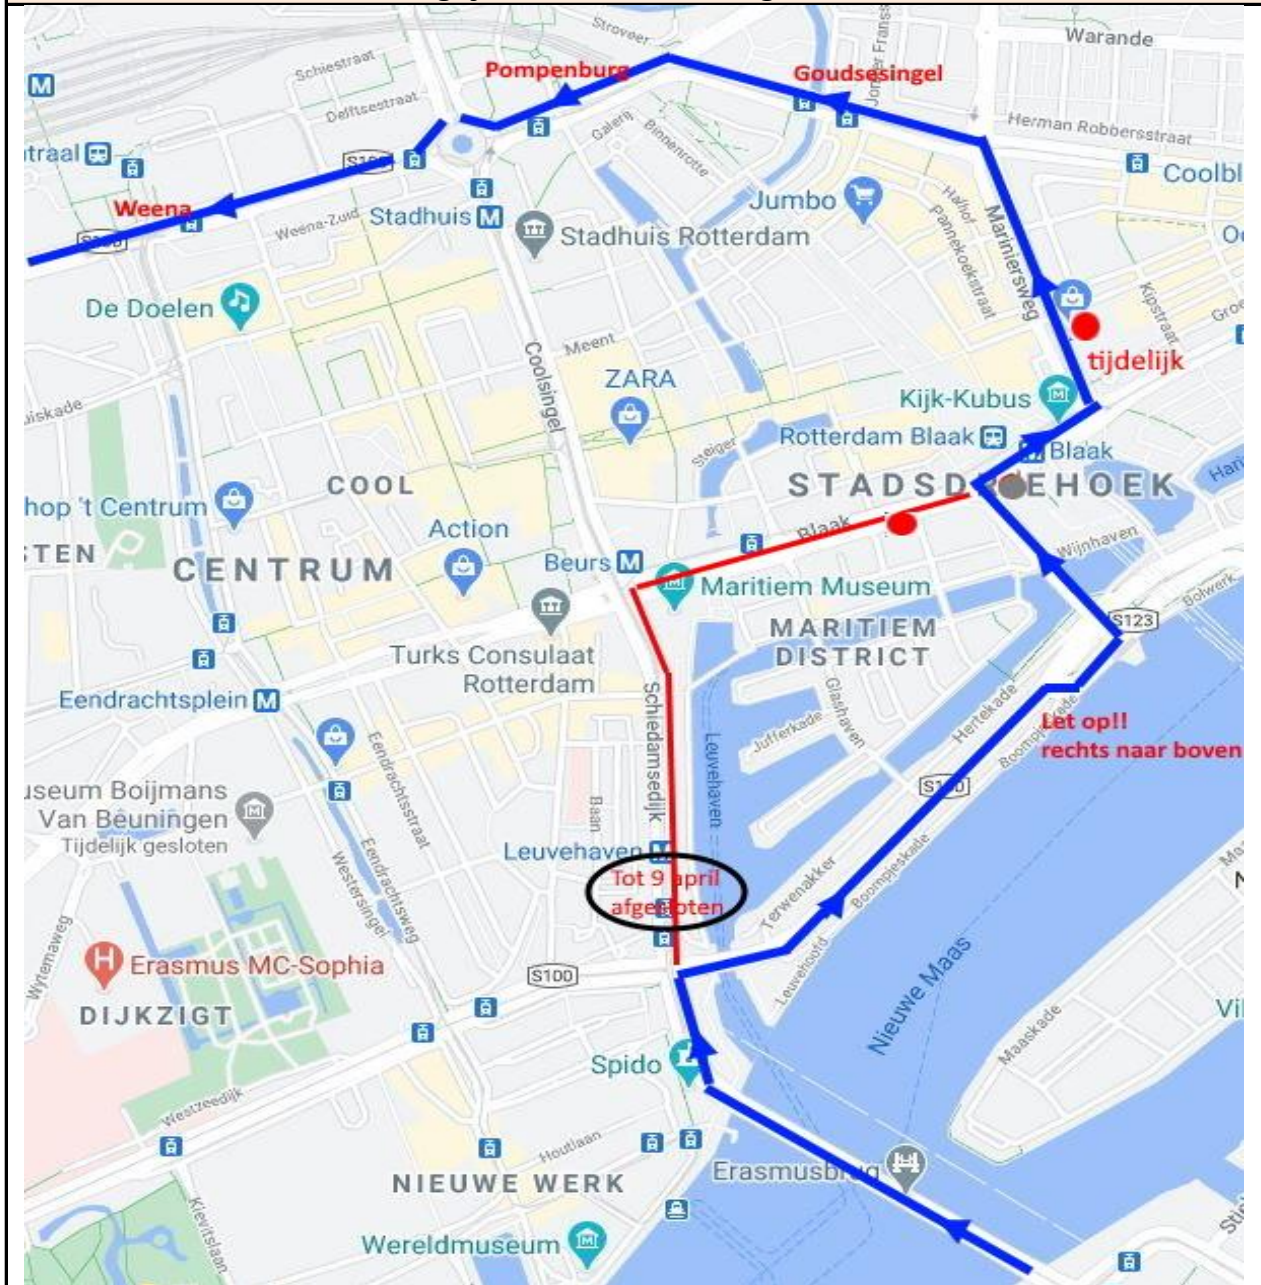

Route lijn 824 Rotterdam Slinge - Schiedam - Honselersdijk veiling

	<u>Route</u>	<u>Haltenaam</u>	<u>Gemeente</u>
	A4 - links aanhouden	Beneluxtunnel (linker buis)	
L aanhouden	Op A15 - rechter baan Bergen op Zoom		Rotterdam
R aanhouden	Afslag 19 Charlois		
LA	Groene Kruisweg		
RA	Slinge		
LA	Zuiderparkweg	Slinge	
L aanhouden	Strevelsweg		
R aanhouden	op de Strevelsweg	Ikazia Ziekenhuis	
LA	Dordtselaan		
RD	Maashaven Oostzijde	Maashaven	
	Hillelaan	Rijnhaven	
RD	Posthumalaan		
RD	Erasmusbrug		
RD	Schiedamsedijk		
RA	na Erasmusbrug	Omleiding tot 9 april	
RA	Boompjes	Omleiding tot 9 april	
R aanhouden	Weg naar boven	Omleiding tot 9 april	
LA	André van der Louwbrug	Omleiding tot 9 april	
RA	Blaak	station Blaak	
L aanhouden	onder kubuswoningen door		
LA	Mariniersweg		
LA	Goudsesingel		
L aanhouden	Pompenburg		
RD	Weena		
RA	Conradstraat	Centraal Station	
RA	Beukelsdijk		
RD	van Citterstraat		
RD	Mathenesserplein		
RD	Mathenesserbrug - weg		
R aanhouden	Schiedamseweg		Schiedam
RA	Tjalklaan	Marconiplein	
LA	Franselaan		
RD	Lorentzlaan	Lorentzlaan	
RA	Spoorstraat		
LA	Brandersbrug	Schiedam station	
RA	s-Gravenlandseweg		
LA	oprit A20		
RD	Westerlee - Burg Elsenweg		
RA	ventweg Flora Holland - Elsenzijde	(zie kaartje)	
RA	Elsenzijde		Naaldwijk Honselersdijk

Route veilinglijn 824 Slinge - Zuidplein

Let op!!! Rode stippen zijn de haltes

Route veilinglijn 824 Zuidplein - Erasmusbrug

Route veilinglijn 824 Erasmusbrug - Rotterdam CS

Route veilinglijn 824 Rotterdam CS - Marconiplein

Route veilinglijnen op terrein Flora Holland