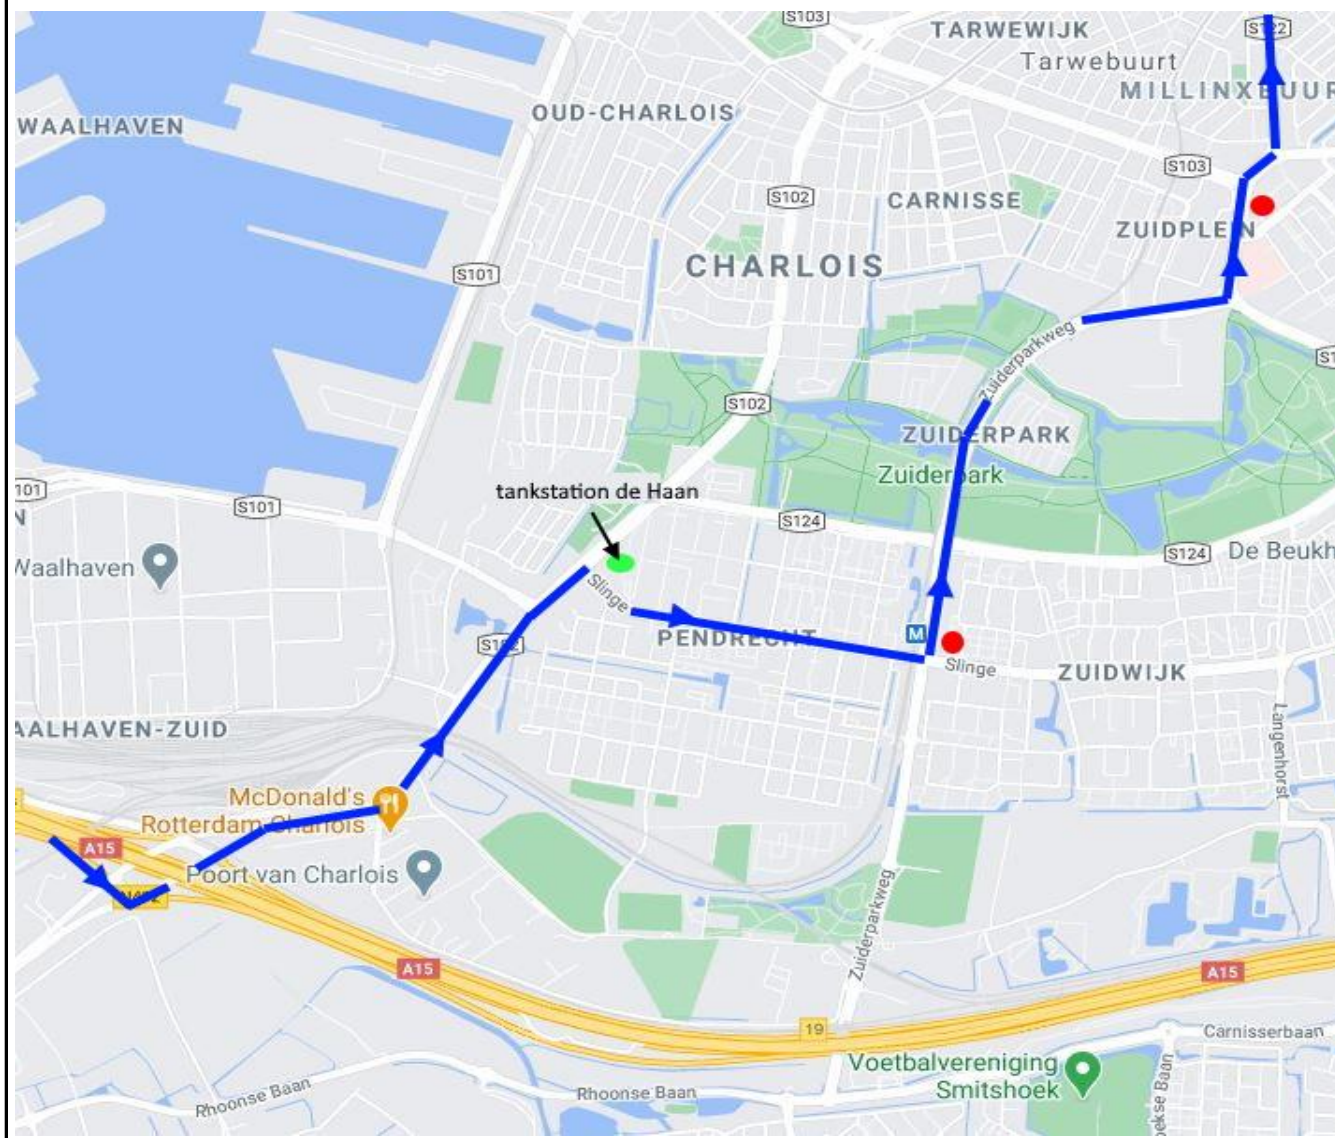

Route lijn 824 Rotterdam Slinge - Schiedam - Honselersdijk veiling

	<u>Route</u>	<u>Haltenaam</u>	<u>Gemeente</u>
	A4 - links aanhouden	Beneluxtunnel (linker buis)	
L aanhouden	Op A15 - rechter baan Bergen op Zoom		Rotterdam
R aanhouden	Afslag 19 Charlois		
LA	Groene Kruisweg		
RA	Slinge		
LA	Zuiderparkweg	Slinge	
L aanhouden	Strevelsweg		
R aanhouden	op de Strevelsweg	Ikazia Ziekenhuis	
LA	Dordtselaan		
RD	Maashaven Oostzijde	Maashaven	
	Hillelaan	Rijnhaven	
RD	Posthumalaan		
RD	Erasmusbrug		
RD	Schiedamsedijk		
RA	na Erasmusbrug	Omleiding tot 9 april	
RA	Boompjes	Omleiding tot 9 april	
R aanhouden	Weg naar boven	Omleiding tot 9 april	
LA	André van der Louwbrug	Omleiding tot 9 april	
RA	Blaak	station Blaak	
L aanhouden	onder kubuswoningen door		
LA	Mariniersweg		
LA	Goudsesingel		
L aanhouden	Pompenburg		
RD	Weena		
RA	Conradstraat	Centraal Station	
RA	Beukelsdijk		
RD	van Citterstraat		
RD	Mathenesserplein		
RD	Mathenesserbrug - weg		
R aanhouden	Schiedamseweg		Schiedam
RA	Tjalklaan	Marconiplein	
LA	Franselaan		
RD	Lorentzlaan	Lorentzlaan	
RA	Spoorstraat		
LA	Brandersbrug	Schiedam station	
RA	s-Gravenlandseweg		
LA	oprit A20		
RD	Westerlee - Burg Elsenweg		
RA	ventweg Flora Holland - Elsenzijde	(zie kaartje)	
RA	Elsenzijde		Naaldwijk Honselersdijk

Route veilinglijn 824 Slinge - Zuidplein

Let op!!! Rode stippen zijn de haltes

Route veilinglijn 824 Zuidplein - Erasmusbrug

Route veilinglijn 824 Erasmusbrug - Rotterdam CS

Route veilinglijn 824 Rotterdam CS - Marconiplein

Route veilinglijnen op terrein Flora Holland