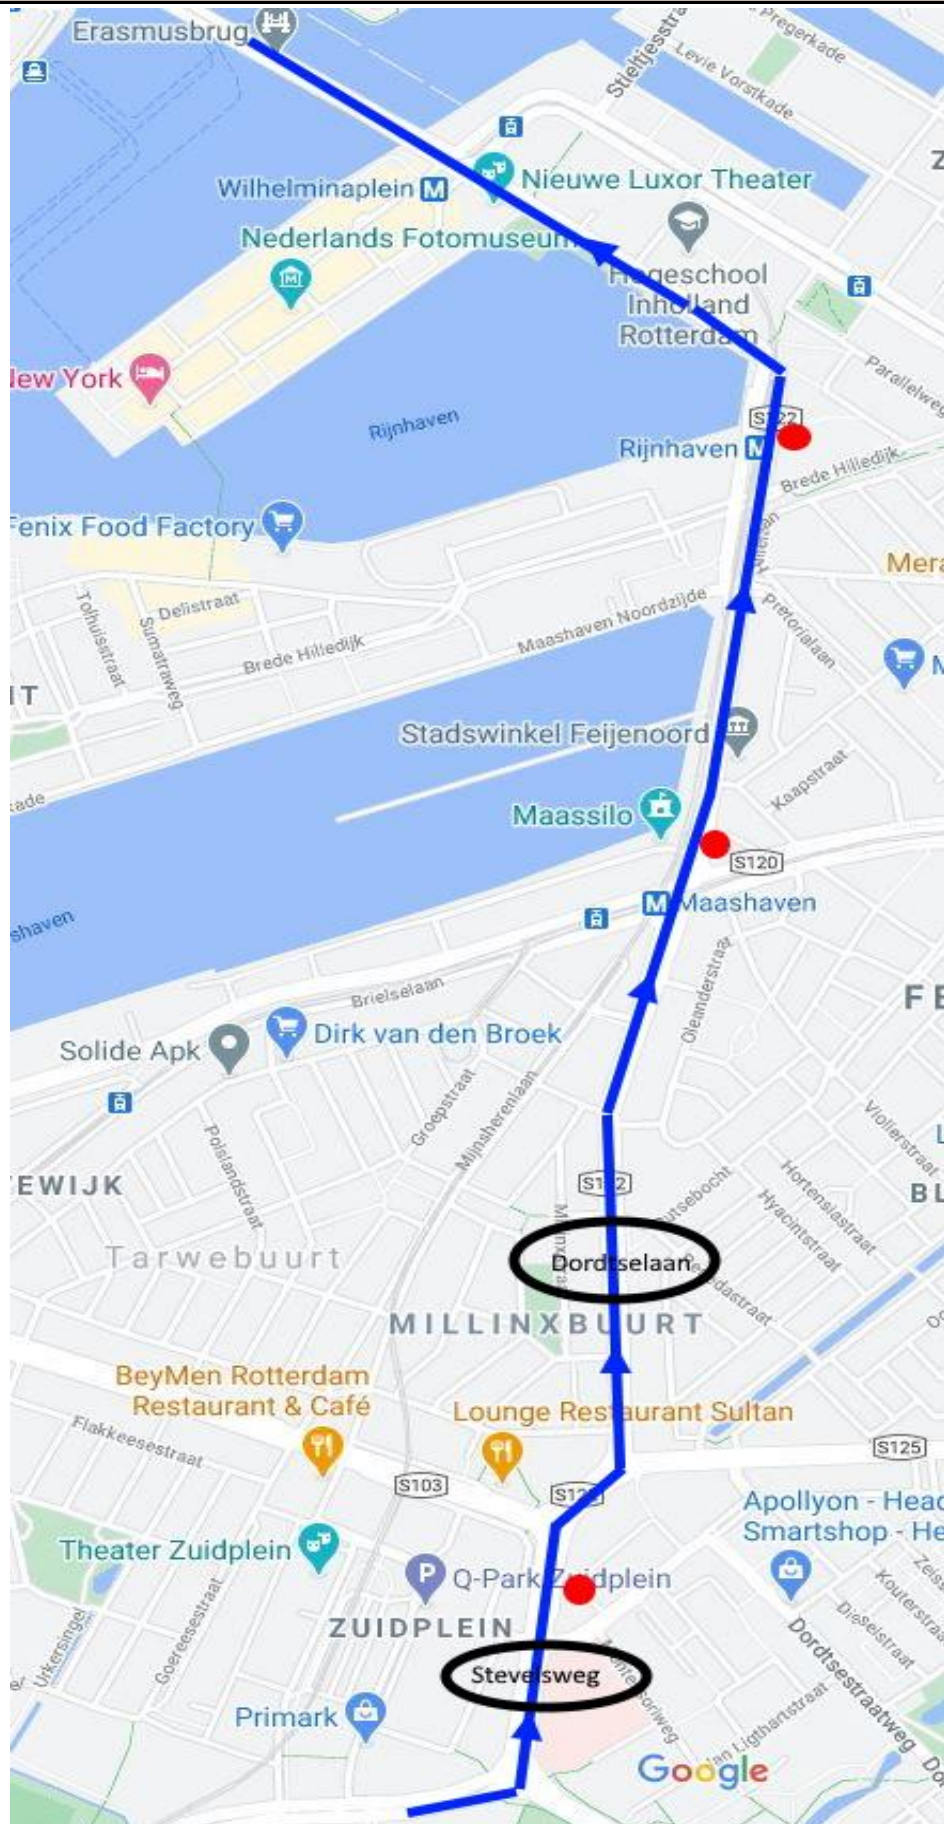

Route lijn 824 Rotterdam Slinge - Schiedam - Honselersdijk veiling

	<u>Route</u>	<u>Haltenaam</u>	<u>Gemeente</u>
	A4 - links aanhouden	Beneluxtunnel (linker buis)	
L aanhouden	Op A15 - rechter baan Bergen op Zoom		Rotterdam
R aanhouden	Afslag 19 Charlois		
LA	Groene Kruisweg		
RA	Slinge		
LA	Zuiderparkweg	Slinge	
L aanhouden	Strevelsweg		
R aanhouden	op de Strevelsweg	Ikazia Ziekenhuis	
LA	Dordtselaan		
RD	Maashaven Oostzijde	Maashaven	
	Hillelaan	Rijnhaven	
RD	Posthumalaan		
RD	Erasmusbrug		
RD	Schiedamsedijk		
RA	na Erasmusbrug	Omleiding tot 9 april	
RA	Boompjes	Omleiding tot 9 april	
R aanhouden	Weg naar boven	Omleiding tot 9 april	
LA	André van der Louwbrug	Omleiding tot 9 april	
RA	Blaak	station Blaak	
L aanhouden	onder kubuswoningen door		
LA	Mariniersweg		
LA	Goudsesingel		
L aanhouden	Pompenburg		
RD	Weena		
RA	Conradstraat	Centraal Station	
RA	Beukelsdijk		
RD	van Citterstraat		
RD	Mathenesserplein		
RD	Mathenesserbrug - weg		
R aanhouden	Schiedamseweg		Schiedam
RA	Tjalklaan	Marconiplein	
LA	Franselaan		
RD	Lorentzlaan	Lorentzlaan	
RA	Spoorstraat		
LA	Brandersbrug	Schiedam station	
RA	s-Gravenlandseweg		
LA	oprit A20		
RD	Westerlee - Burg Elsenweg		
RA	ventweg Flora Holland - Elsenzijde	(zie kaartje)	
RA	Elsenzijde		Naaldwijk Honselersdijk

Route veilinglijn 824 Slinge - Zuidplein

Let op!!! Rode stippen zijn de haltes

Route veilinglijn 824 Zuidplein - Erasmusbrug

Route veilinglijn 824 Erasmusbrug - Rotterdam CS

Route veilinglijn 824 Rotterdam CS - Marconiplein

Route veilinglijnen op terrein Flora Holland