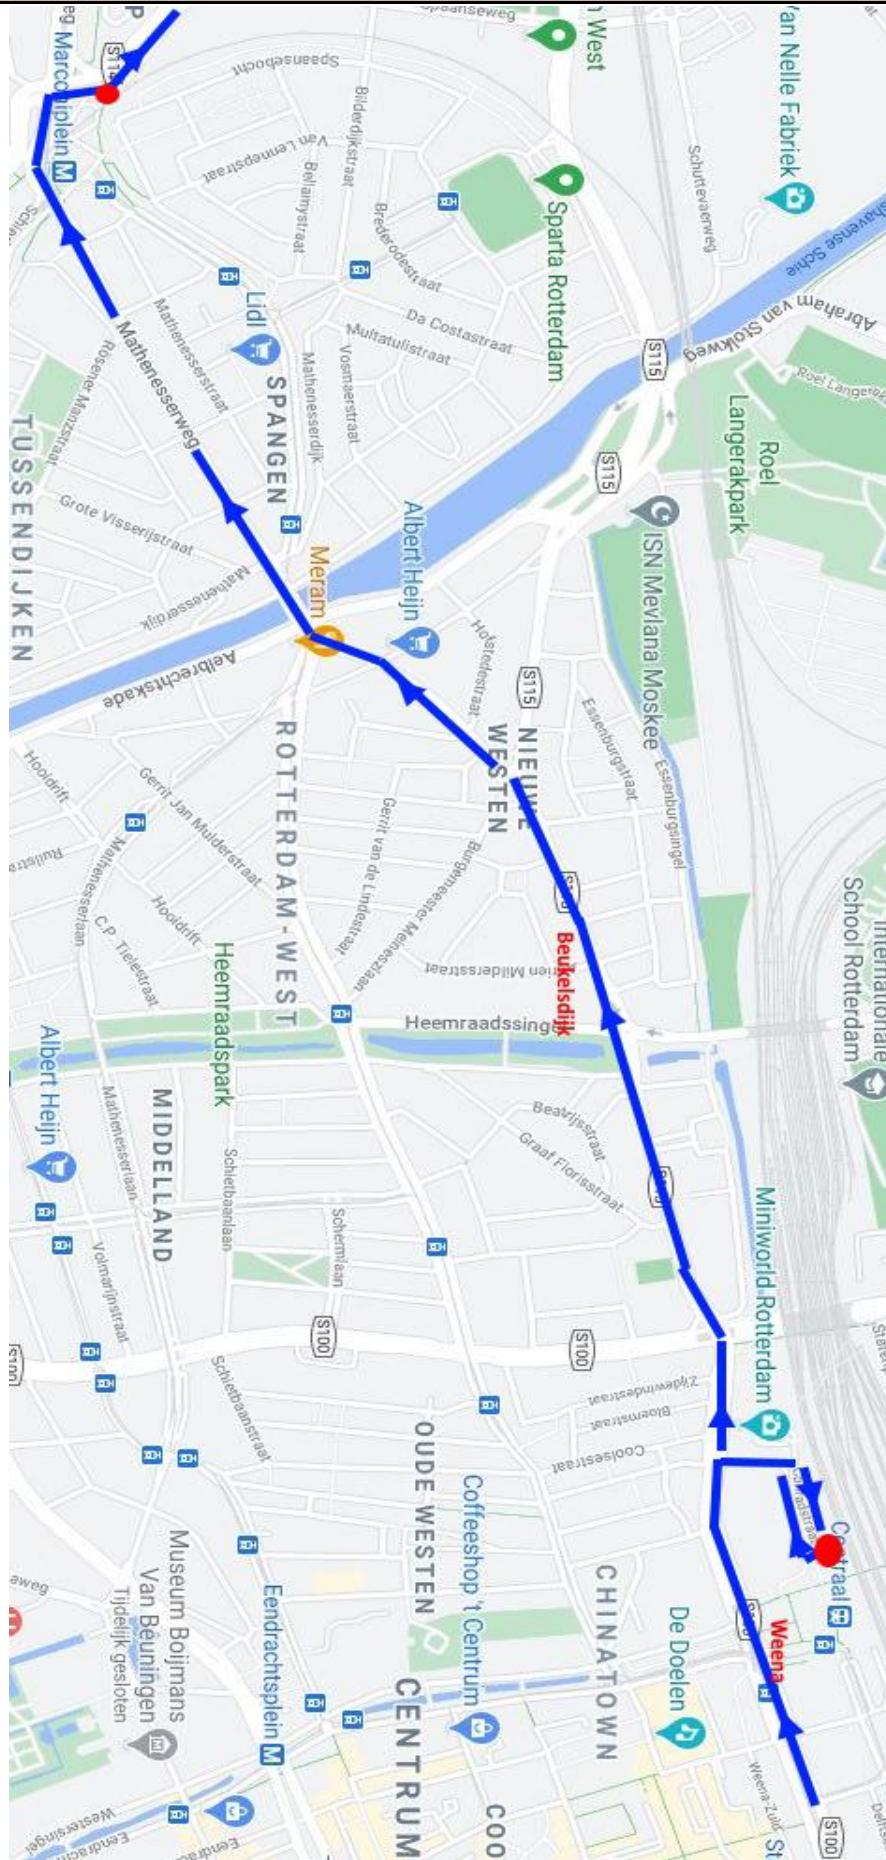

Route lijn 824 Rotterdam Slinge - Schiedam - Honselersdijk veiling

	<u>Route</u>	<u>Haltenaam</u>	<u>Gemeente</u>
	A4 - links aanhouden	Beneluxtunnel (linker buis)	
L aanhouden	Op A15 - rechter baan Bergen op Zoom		Rotterdam
R aanhouden	Afslag 19 Charlois		
LA	Groene Kruisweg		
RA	Slinge		
LA	Zuiderparkweg	Slinge	
L aanhouden	Strevelsweg		
R aanhouden	op de Strevelsweg	Ikazia Ziekenhuis	
LA	Dordtselaan		
RD	Maashaven Oostzijde	Maashaven	
	Hillelaan	Rijnhaven	
RD	Posthumalaan		
RD	Erasmusbrug		
RD	Schiedamsedijk		
RA	na Erasmusbrug	Omleiding tot 9 april	
RA	Boompjes	Omleiding tot 9 april	
R aanhouden	Weg naar boven	Omleiding tot 9 april	
LA	André van der Louwbrug	Omleiding tot 9 april	
RA	Blaak	station Blaak	
L aanhouden	onder kubuswoningen door		
LA	Mariniersweg		
LA	Goudsesingel		
L aanhouden	Pompenburg		
RD	Weena		
RA	Conradstraat	Centraal Station	
RA	Beukelsdijk		
RD	van Citterstraat		
RD	Mathenesserplein		
RD	Mathenesserbrug - weg		
R aanhouden	Schiedamseweg		Schiedam
RA	Tjalklaan	Marconiplein	
LA	Franselaan		
RD	Lorentzlaan	Lorentzlaan	
RA	Spoorstraat		
LA	Brandersbrug	Schiedam station	
RA	s-Gravenlandseweg		
LA	oprit A20		
RD	Westerlee - Burg Elsenweg		
RA	ventweg Flora Holland - Elsenzijde	(zie kaartje)	
RA	Elsenzijde		Naaldwijk Honselersdijk

Route veilinglijn 824 Slinge - Zuidplein

Let op!!! Rode stippen zijn de haltes

Route veilinglijn 824 Zuidplein - Erasmusbrug

Route veilinglijn 824 Erasmusbrug - Rotterdam CS

Route veilinglijn 824 Rotterdam CS - Marconiplein

Route veilinglijnen op terrein Flora Holland