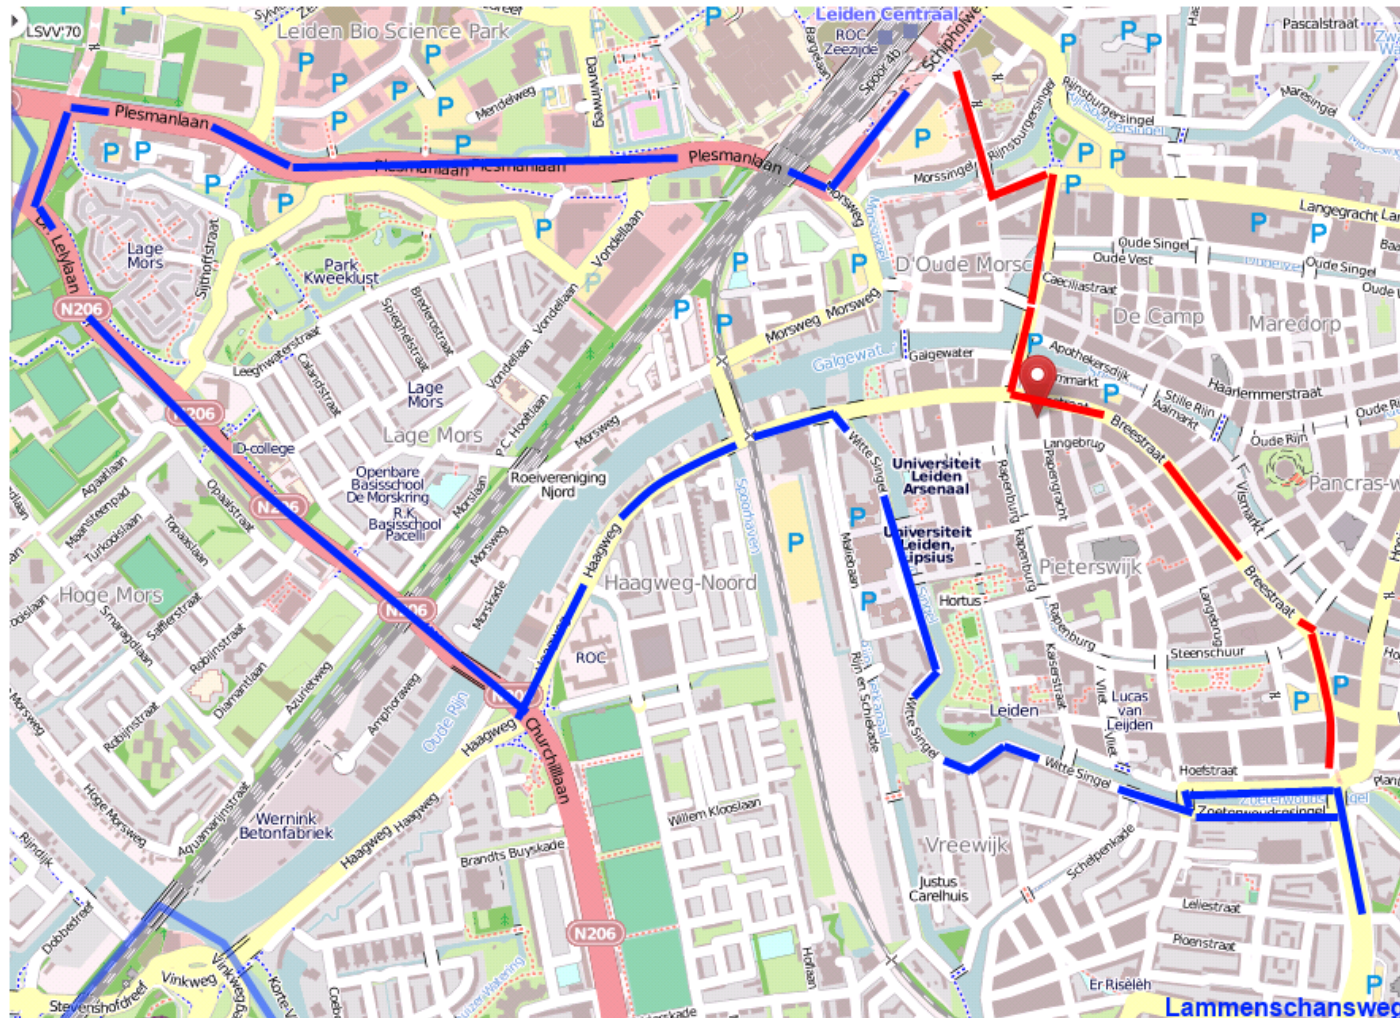

Omleiding Witte Singel – Churchilllaan groot

Richting Den Haag: Station Leiden verlaten via de route van lijn 43 – r.a. Plesmanlaan - uitrijden tot de Haagsche Schouwweg, daar l.a. (route lijn 43) – gelijk weer l.a. Doctor Lelylaan – l.a. Haagweg – r.a. Witte Singel – r.a. Lammenschansweg en verder normale route