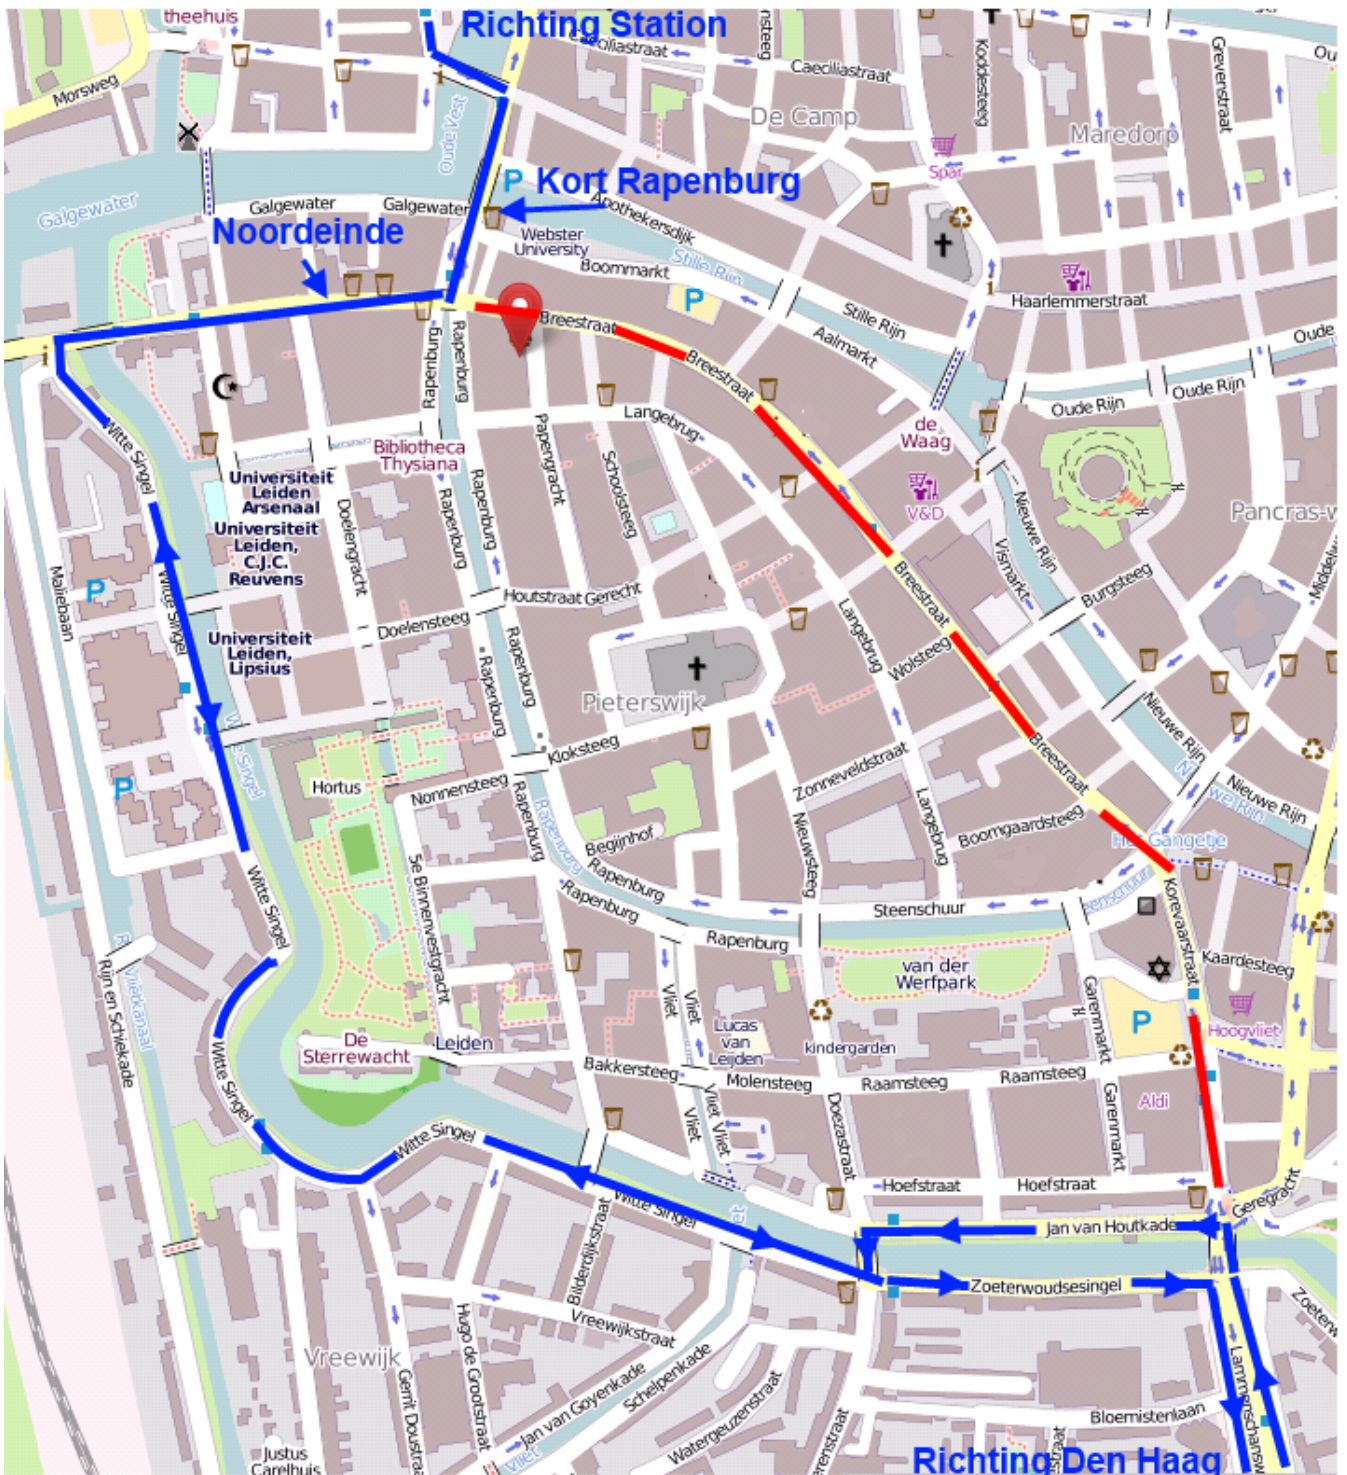

Omleiding Witte Singel route

Richting Den Haag: Kort Rapenburg – **NIET** i.a. Breestraat maar r.a.
Noordeinde – na de brug i.a. Witte Singel – uitrijden tot de Lammenschansweg –
r.a. normale route

Richting Leiden: **vanaf de Lammenschansweg i.a. via de Jan van Houtkade en
verder over de Witte Singel.**